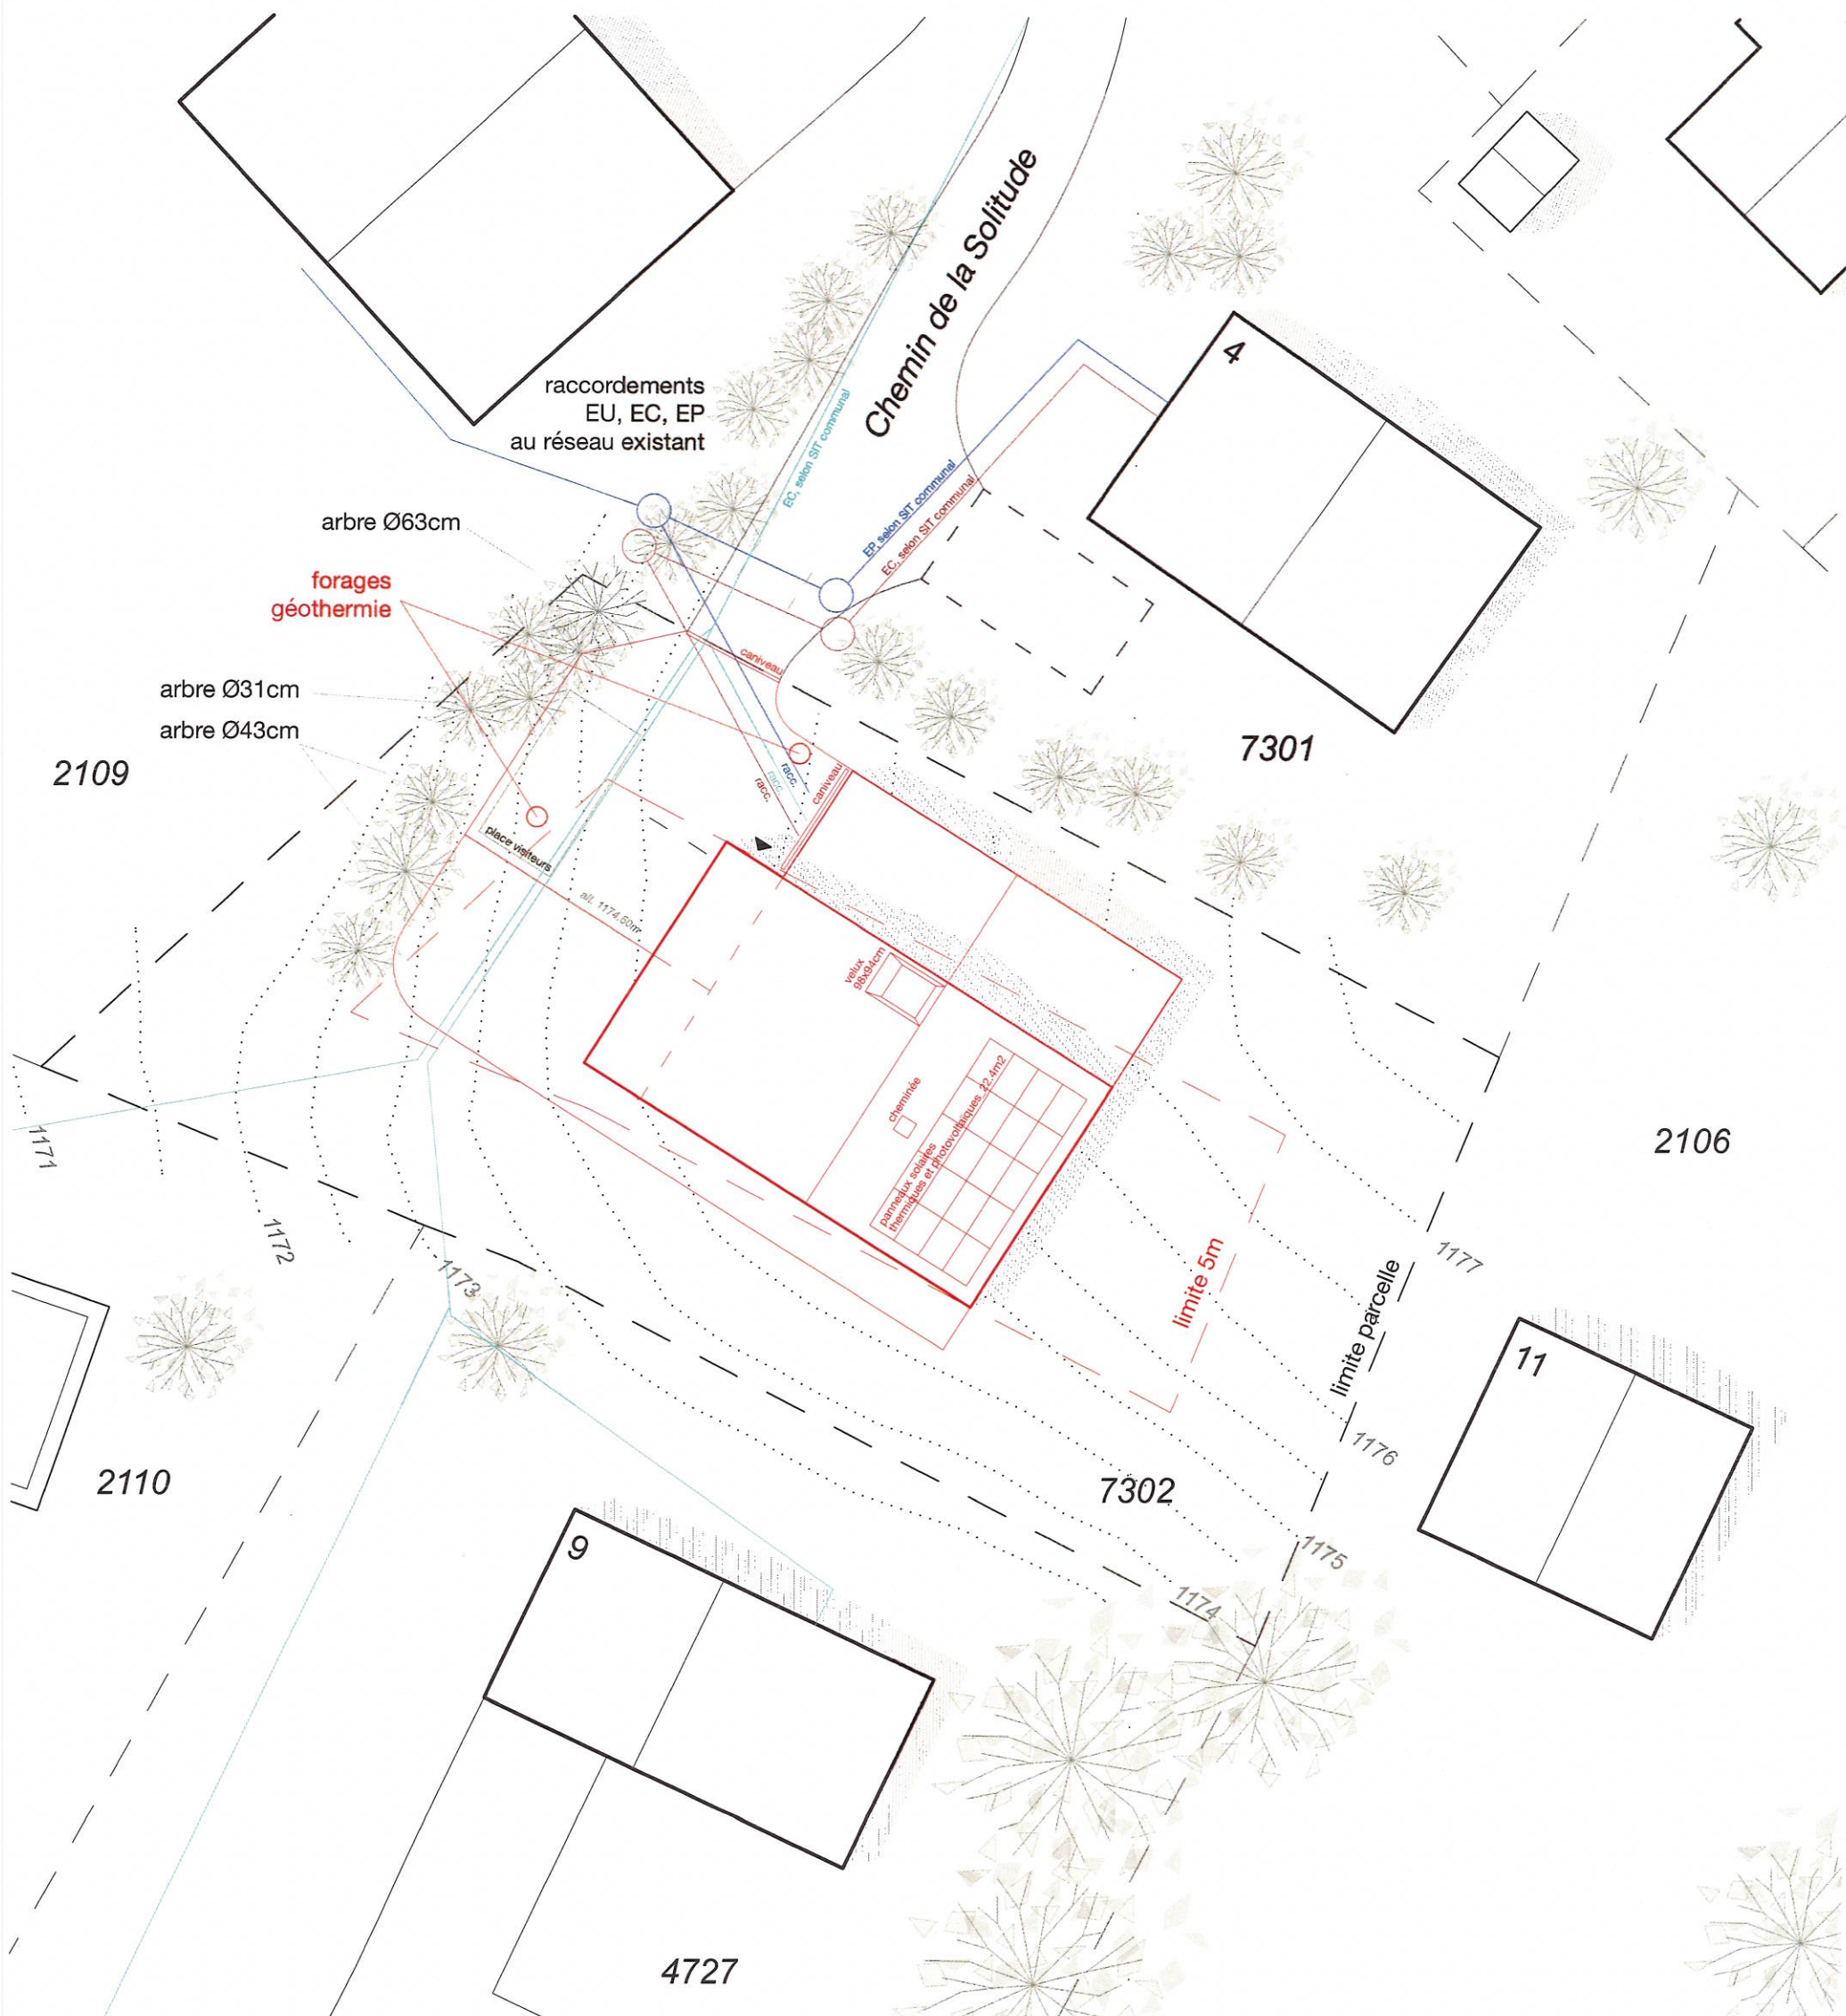

173. Famille Busset
CONSTRUCTION D'UN CHALET
Lieu dit : Au Plan Fromentin
1865 Les Diablerets
parcelle 7302

MAITRE D'OUVRAGE
Mary-Claude Busset
route du Pillon 55
1864 Vers-l'Eglise

DIRECTION ARCHITECTURALE
eido architectes sarl
avenue du Chamossaire 16 - 1860 Aigle
024 524 01 40 - info@eido.ch - www.eido.ch

DIRECTION DES TRAVAUX
eido architectes sarl
avenue du Chamossaire 16 - 1860 Aigle
024 524 01 40 - info@eido.ch - www.eido.ch

**INFORMATIONS DESSIN
LEGENDES**

- démolies
- nouvelles
- existantes

**HISTORIQUE
MODIFICATION DES PLANS**

SIGNATURE

ARCHITECTE
eido architectes sarl, dipl. sia hes zfh
Diogo Dos Santos
architecte m. arch hes sia

MAITRE D'OUVRAGE
Mary-Claude Busset
route du Pillon 55
1864 Vers-l'Eglise

**INFORMATIONS DOCUMENT
33. PROCEDURE DE DEMANDE
D'AUTORISATION
Plan de situation**

**FORMAT
A3**