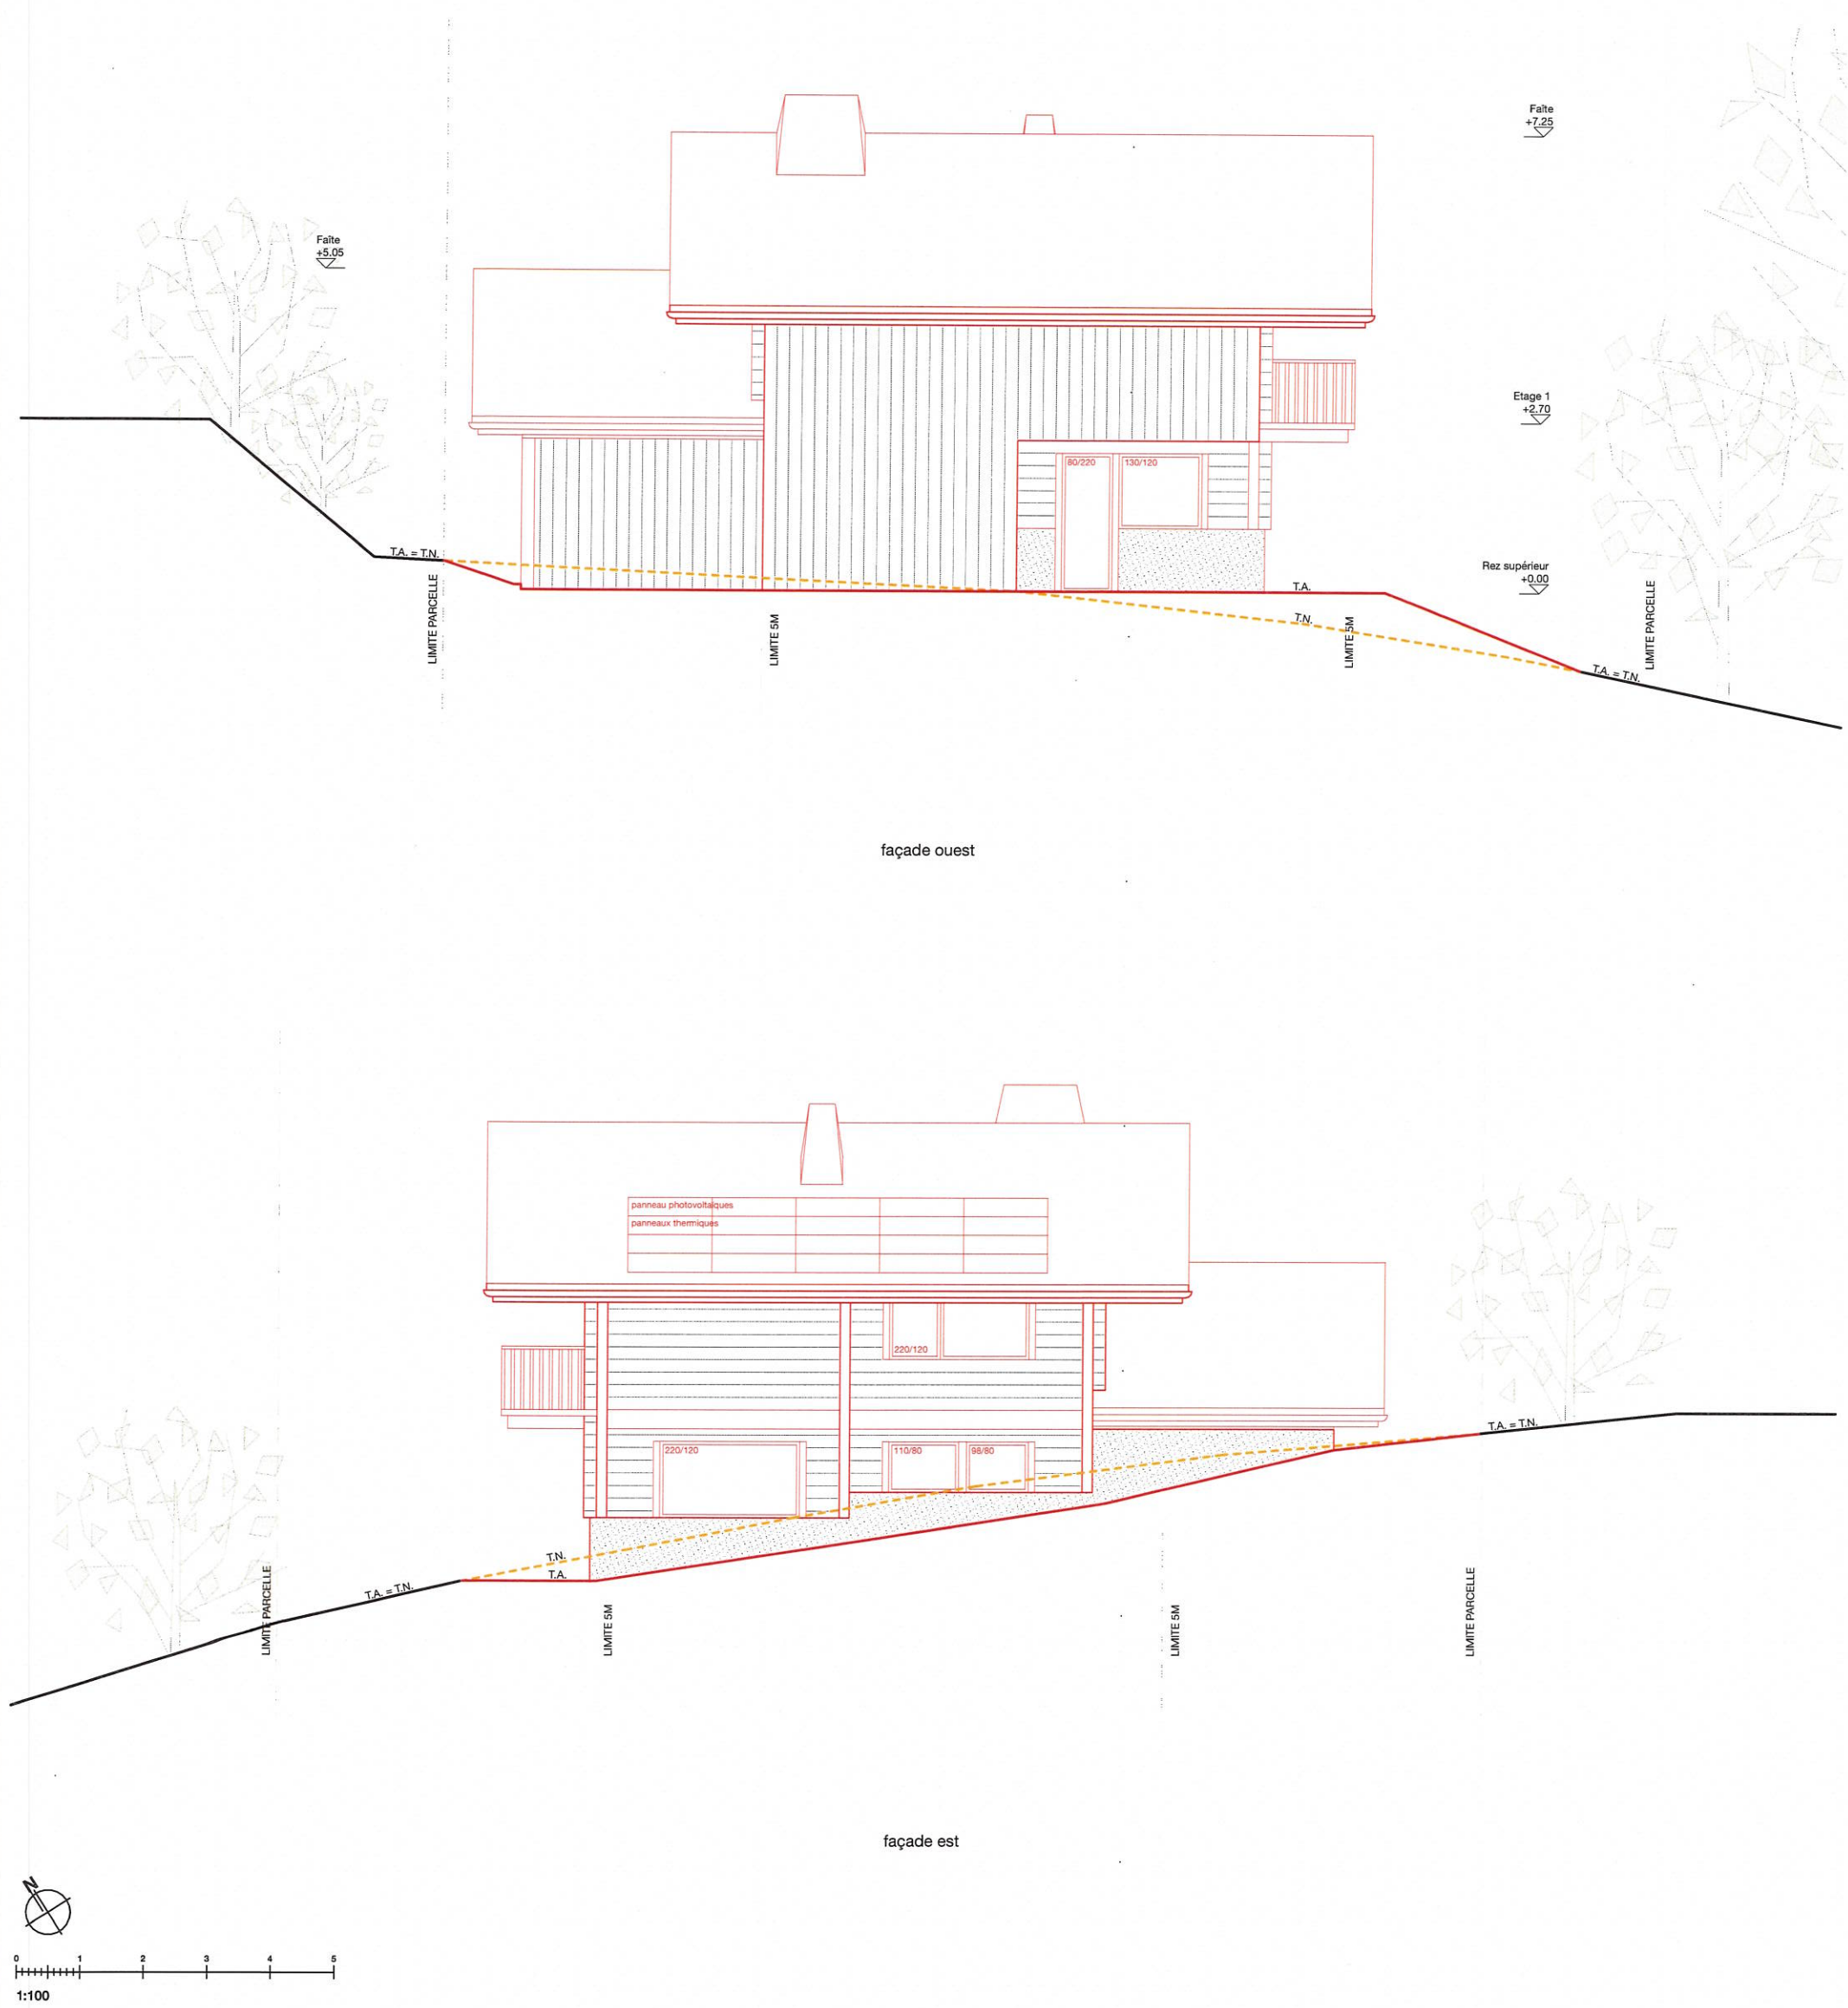

173. Famille Busset  
**CONSTRUCTION D'UN CHALET**  
 Lieu dit : Au Plan Fromentin  
 1865 Les Diablerets  
 parcelle 7302

**MAITRE D'OUVRAGE**  
 Mary-Claude Busset  
 route du Pilon 55  
 1864 Vers-l'Eglise

**INFORMATIONS DESSIN**  
**LEGENDES**

-  démolies
-  nouvelles
-  existantes

**HISTORIQUE**  
**MODIFICATION DES PLANS**

**SIGNATURE**

**ARCHITECTE**  
 eido architectes sàrl, dipl. sia hes zfh  
 Diogo Dos Santos  
 architecte m. arch hes sia

*Diogo Dos Santos*

**MAITRE D'OUVRAGE**  
 Mary-Claude Busset  
 route du Pilon 55  
 1864 Vers-l'Eglise

*Mary-Claude Busset*

**INFORMATIONS DOCUMENT**  
**33. PROCEDURE DE DEMANDE**  
**D'AUTORISATION**  
 façades est / ouest

**FORMAT**  
**A3**

© eido architectes sàrl  
 tous droits réservés. Reproduction, même partielle interdite sans l'accord écrit du titulaire

façade ouest

façade est