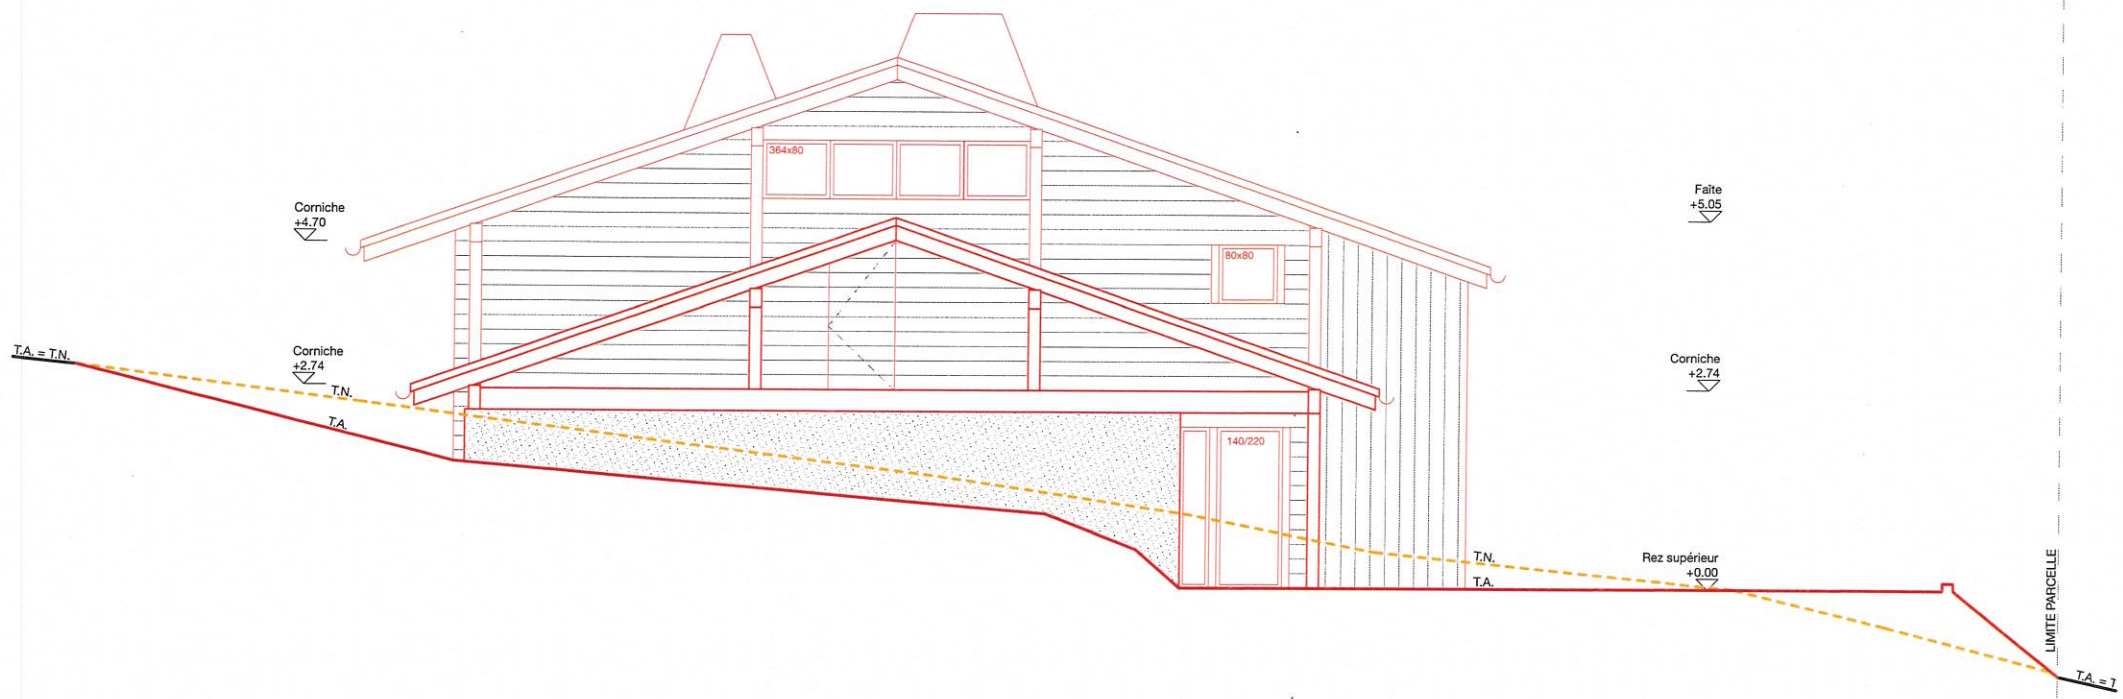

173. Famille Busset
CONSTRUCTION D'UN CHALET
Lieu dit : Au Plan Fromentin
1865 Les Diablerets
parcelle 7302

MAITRE D'OUVRAGE
Mary-Claude Busset
route du Pilon 55
1864 Vers-l'Eglise

DIRECTION ARCHITECTURALE
eido architectes sàrl
avenue du Chamossaire 16 - 1860 Aigle
024 524 01 40 - info@eido.ch - www.eido.ch

DIRECTION DES TRAVAUX
eido architectes sàrl
avenue du Chamossaire 16 - 1860 Aigle
024 524 01 40 - info@eido.ch - www.eido.ch

INFORMATIONS DESSIN
LEGENDES

- démolies
- nouvelles
- existantes

HISTORIQUE
MODIFICATION DES PLANS

SIGNATURE

ARCHITECTE
eido architectes sàrl, dipl. sia hes zfh
Diogo Dos Santos
architecte m. arch hes sia

Diogo Dos Santos

MAITRE D'OUVRAGE
Mary-Claude Busset
route du Pilon 55
1864 Vers-l'Eglise

M. Busset

INFORMATIONS DOCUMENT
33. PROCEDURE DE DEMANDE
D'AUTORISATION
coupe AA / façades nord, raccords terrain

FORMAT
A3

© eido architectes sàrl
tous droits réservés. Reproduction, même partielle interdite sans l'accord écrit de l'auteur

façade nord