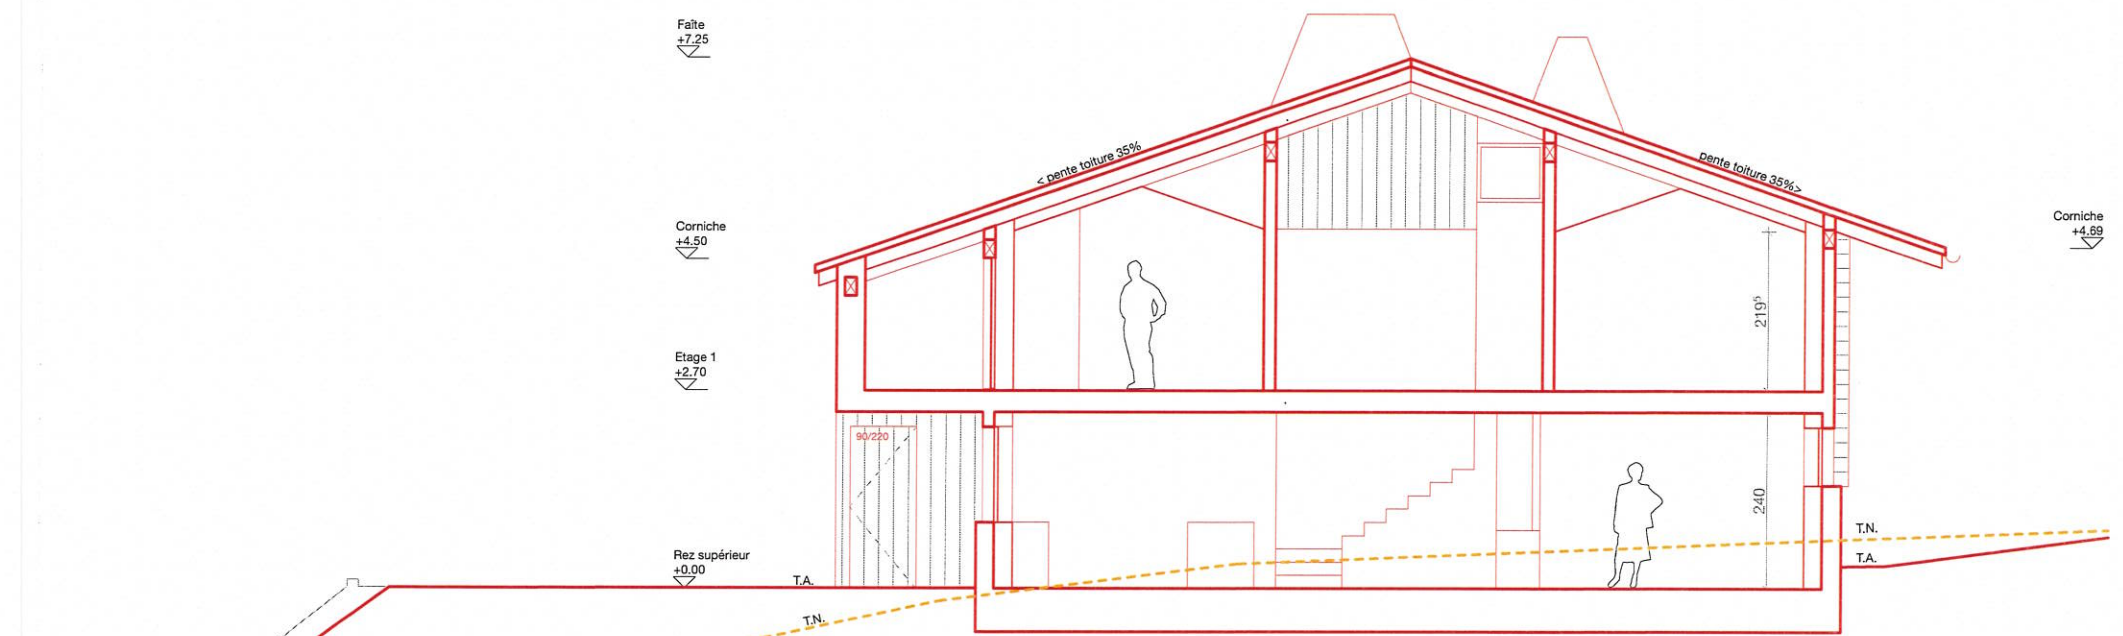

173. Famille Busset
CONSTRUCTION D'UN CHALET
Lieu dit : Au Plan Fromentin
1865 Les Diablerets
parcelle 7302

MAITRE D'OUVRAGE
Mary-Claude Busset
route du Pilon 55
1864 Vers-l'Eglise

DIRECTION ARCHITECTURALE
eido architectes sàrl
avenue du Chamossaire 16 - 1860 Aigle
024 524 01 40 - info@eido.ch - www.eido.ch

DIRECTION DES TRAVAUX
eido architectes sàrl
avenue du Chamossaire 16 - 1860 Aigle
024 524 01 40 - info@eido.ch - www.eido.ch

INFORMATIONS DESSIN
LEGENDES

- démolies
- nouvelles
- existantes

HISTORIQUE
MODIFICATION DES PLANS

SIGNATURE

ARCHITECTE
eido architectes sàrl, dipl. sia hes zfh
Diogo Dos Santos
architecte m. arch hes sia

Diogo Dos Santos

MAITRE D'OUVRAGE
Mary-Claude Busset
route du Pilon 55
1864 Vers-l'Eglise

M. Busset

INFORMATIONS DOCUMENT
33. PROCEDURE DE DEMANDE
D'AUTORISATION
coupe AA / façades nord, raccords terrain

FORMAT
A3

© eido architectes sàrl
tous droits réservés. Reproduction, même partielle interdite sans l'accord écrit de l'auteur

façade nord

coupe AA