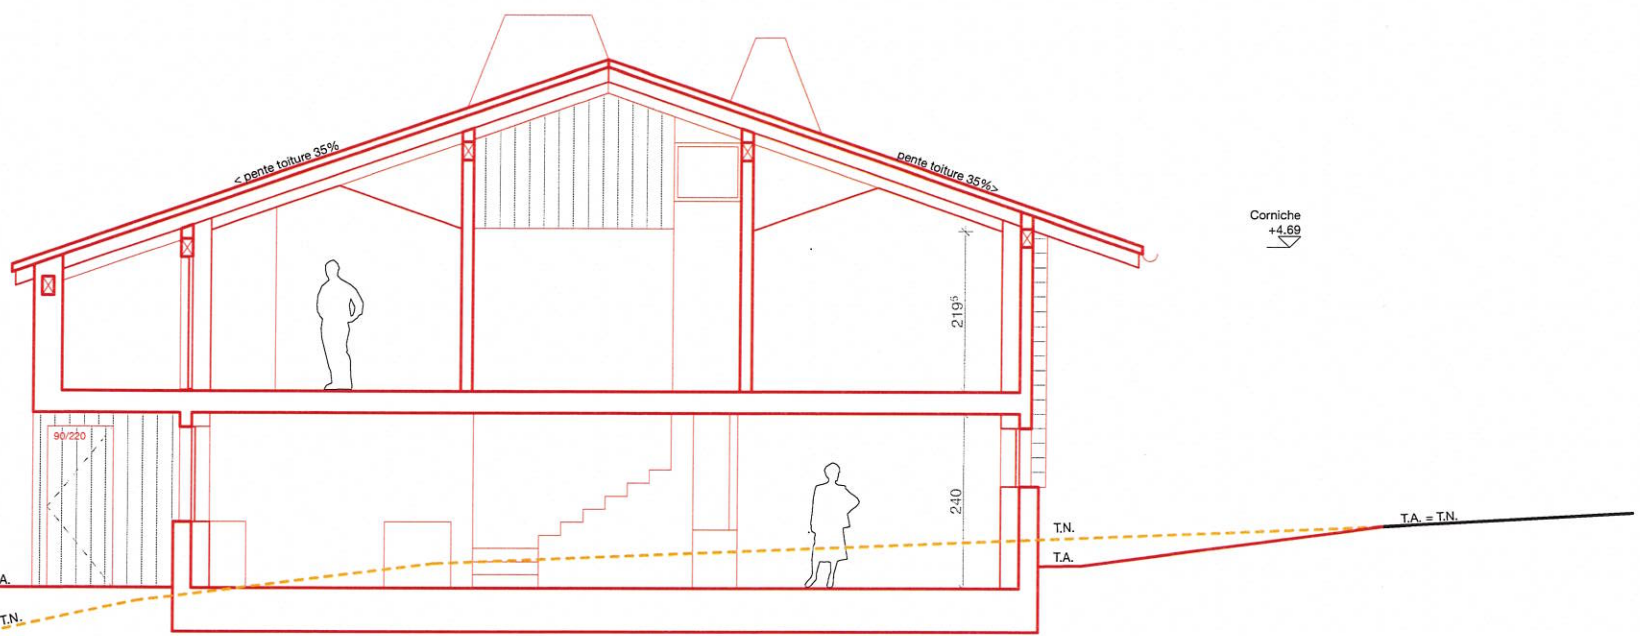

SIGNATURE

ARCHITECTE
eido architectes sàrl, dipl. sia hes zfh
Diogo Dos Santos
architecte m. arch hes sia

MAITRE D'OUVRAGE
Mary-Claude Buset
route du Pillon 55
1864 Vers-l'Eglise

INFORMATIONS DOCUMENT
33. PROCÉDURE DE DEMANDE
D'AUTORISATION
coupes AA / BB

FORMAT
A3

© eido architectes sàrl
Tous droits réservés. Reproduction, même partielle interdite sans l'accord écrit de l'auteur

coupe BB

coupe AA