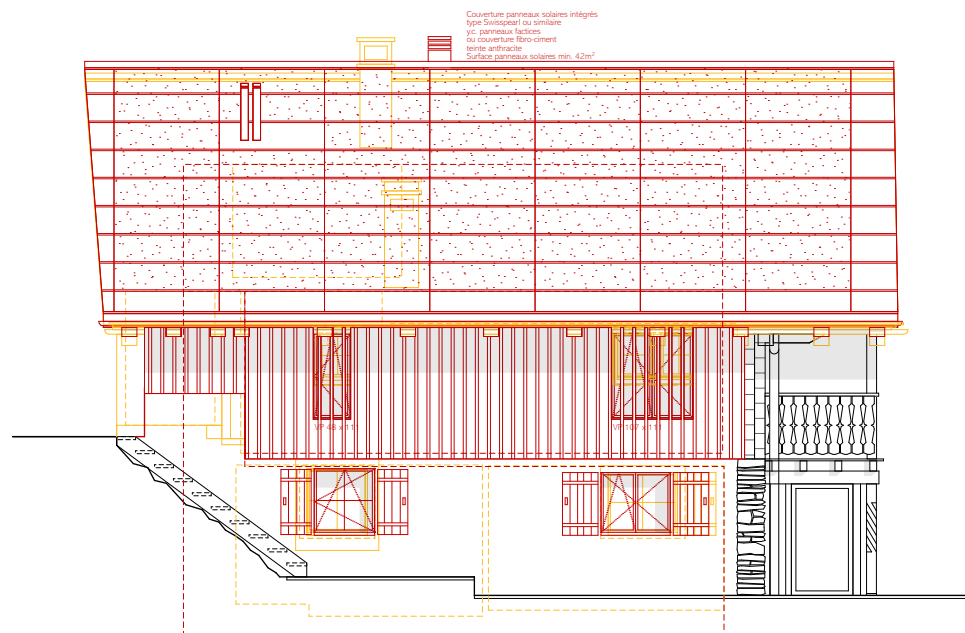

façade nord 1:100

L'ARCHITECTE
 KAIRN sàrl
 Jennifer Genoud

LA PROPRIÉTAIRE
 Tanya Sobczak

Tanya Sobczak

façade ouest 1:100