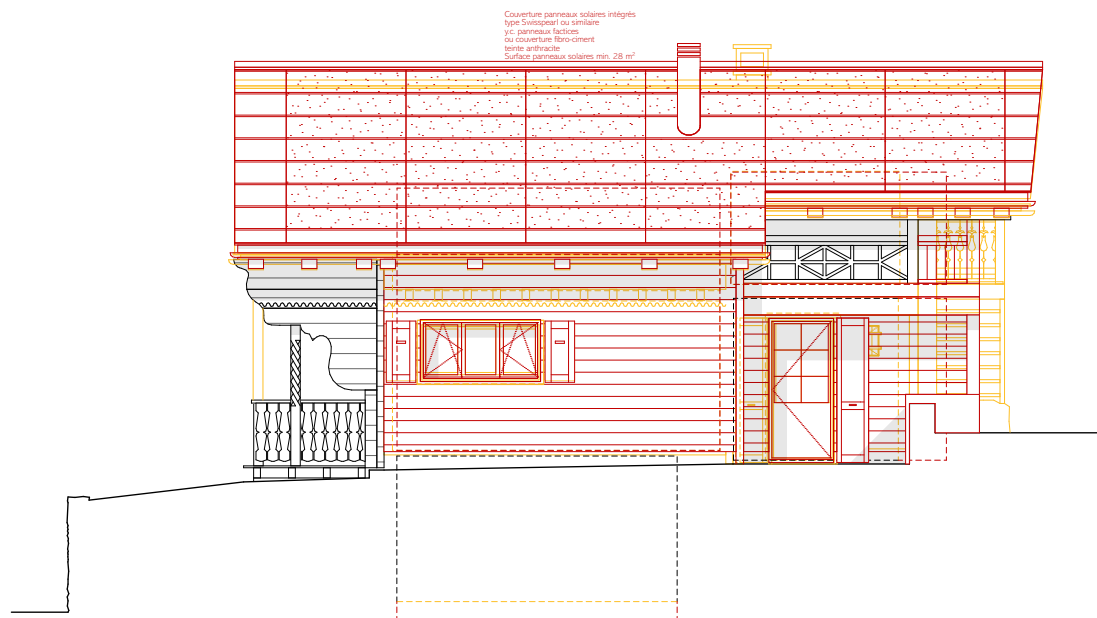

façade sud 1:100

façade est 1:100

L'ARCHITECTE
KAIRN sàrl
Jennifer Genoud

LA PROPRIÉTAIRE
Tanya Sobczak

Tanya Sobczak