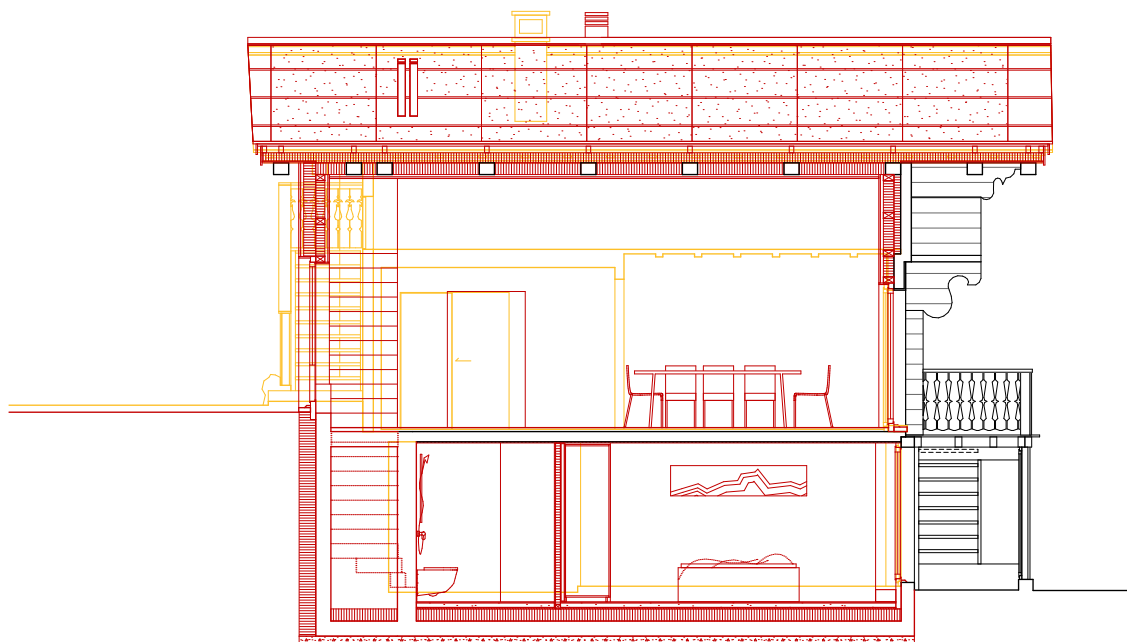

coupe a 1:100

coupe b 1:100

L'ARCHITECTE
KAIRN sàrl
Jennifer Genoud

LA PROPRIÉTAIRE
Tanya Sobczak