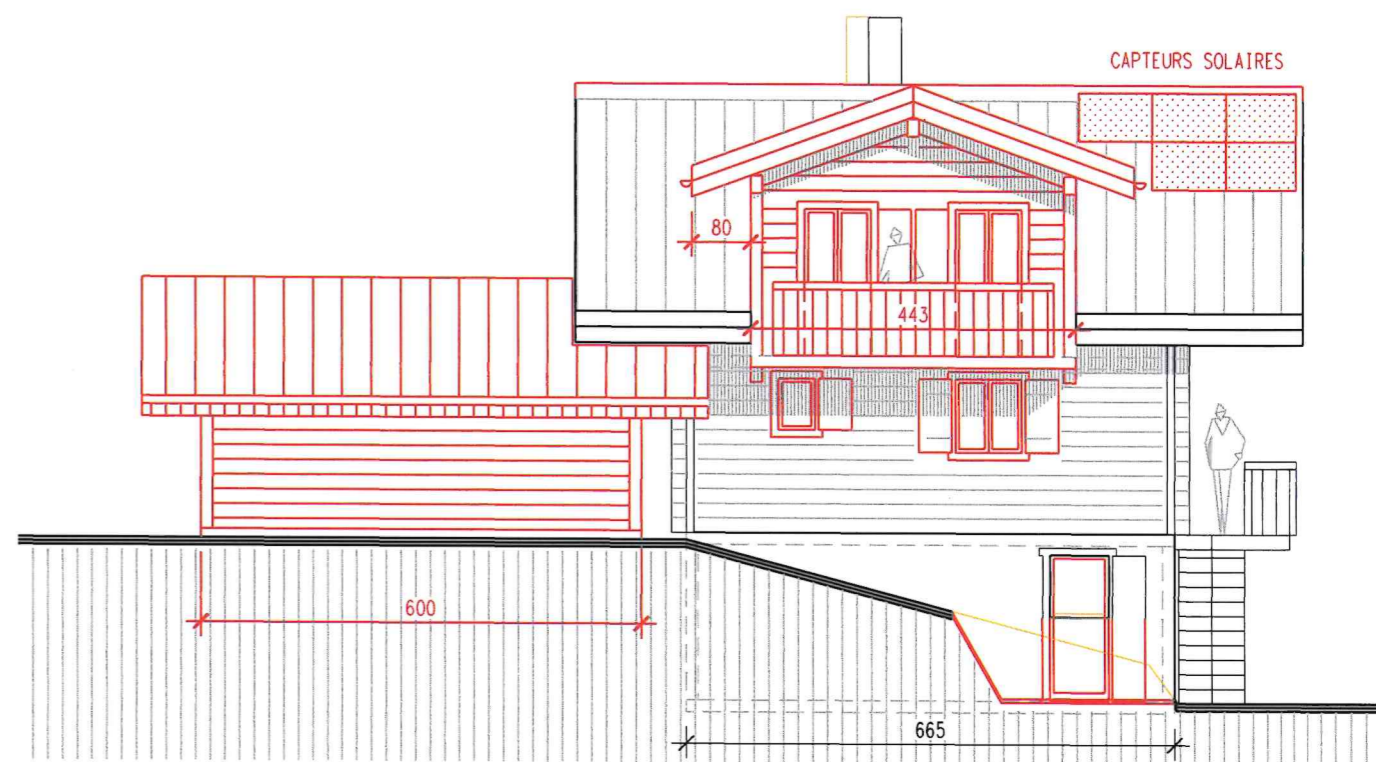

FACADE NORD

FACADE OUEST

DIFACO Architecture et Design sàrl  
Route Royale 12 1865 Les Diablerets  
Tel. 024 492 38 12  
www.difaco.ch info@difaco.ch

Plan n° 24-169 / 1  
Echelle : 1:100  
Dessin : mh  
Date : 13.03.2025

Commune d'Ormont-Dessus

- Transformations du chalet existant :
- Création d' un pignon secondaire
  - Modification d' ouvertures en façades
  - Remplacement du chauffage à mazout par un chauffage géothermique
  - Construction d' un garage à voitures

Signatures :  
L' auteur des plans :  
Alain CANDELAS

Le propriétaire :

LEGENDE

-  existant
-  à démolir
-  projeté

La promettante acquéreur :

R.P. 