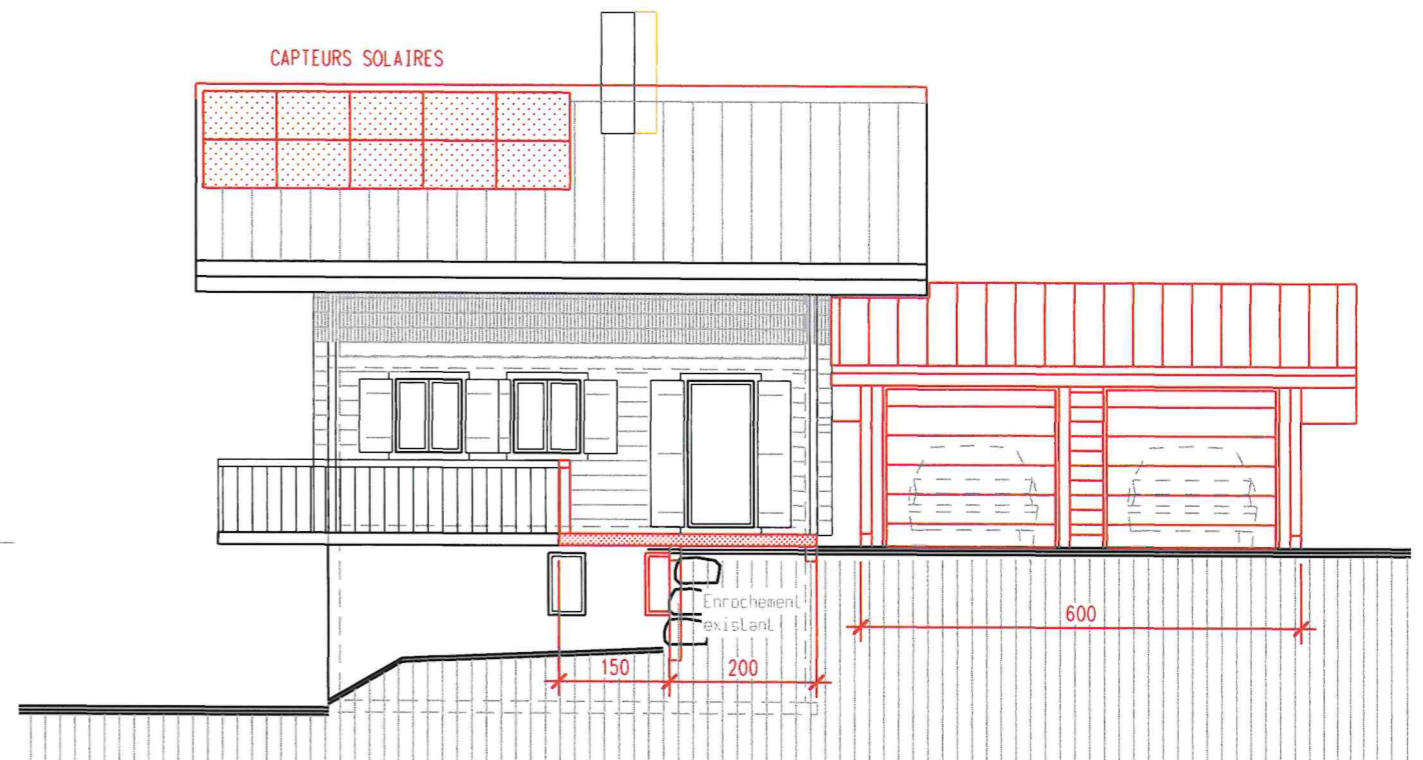

FACADE SUD

FACADE EST

DIFACO Architecture et Design sàrl  
Route Royale 12 1865 Les Diablerets  
Tel. 024 492 38 12  
www.difaco.ch info@difaco.ch

Plan n° 24-169 / 1  
Echelle : 1:100  
Dessin : mh  
Date : 13.03.2025

Bâtiment ECA n° 1993  
Parcelle n° 3729  
Chemin du Plan d' Amont n° 7  
1865 LES DIABLERETS

Mise à l' enquête  
Dossier CAMAC n° 239 304  
Propriété de : M. Gérald GRISONI  
Promis vendu à :  
Mme Sibylle STINGELIN GUERNE

Commune d'Ormont-Dessus

- Transformations du chalet existant :
- Création d' un pignon secondaire
  - Modification d' ouvertures en façades
  - Remplacement du chauffage à mazout par un chauffage géothermique
  - Construction d' un garage à voitures

Signatures :  
L' auteur des plans :  
Alain CANDELAS

Le propriétaire :

LEGENDE

-  existant
-  à démolir
-  projeté

La promettante acquéreur :

P.P. 