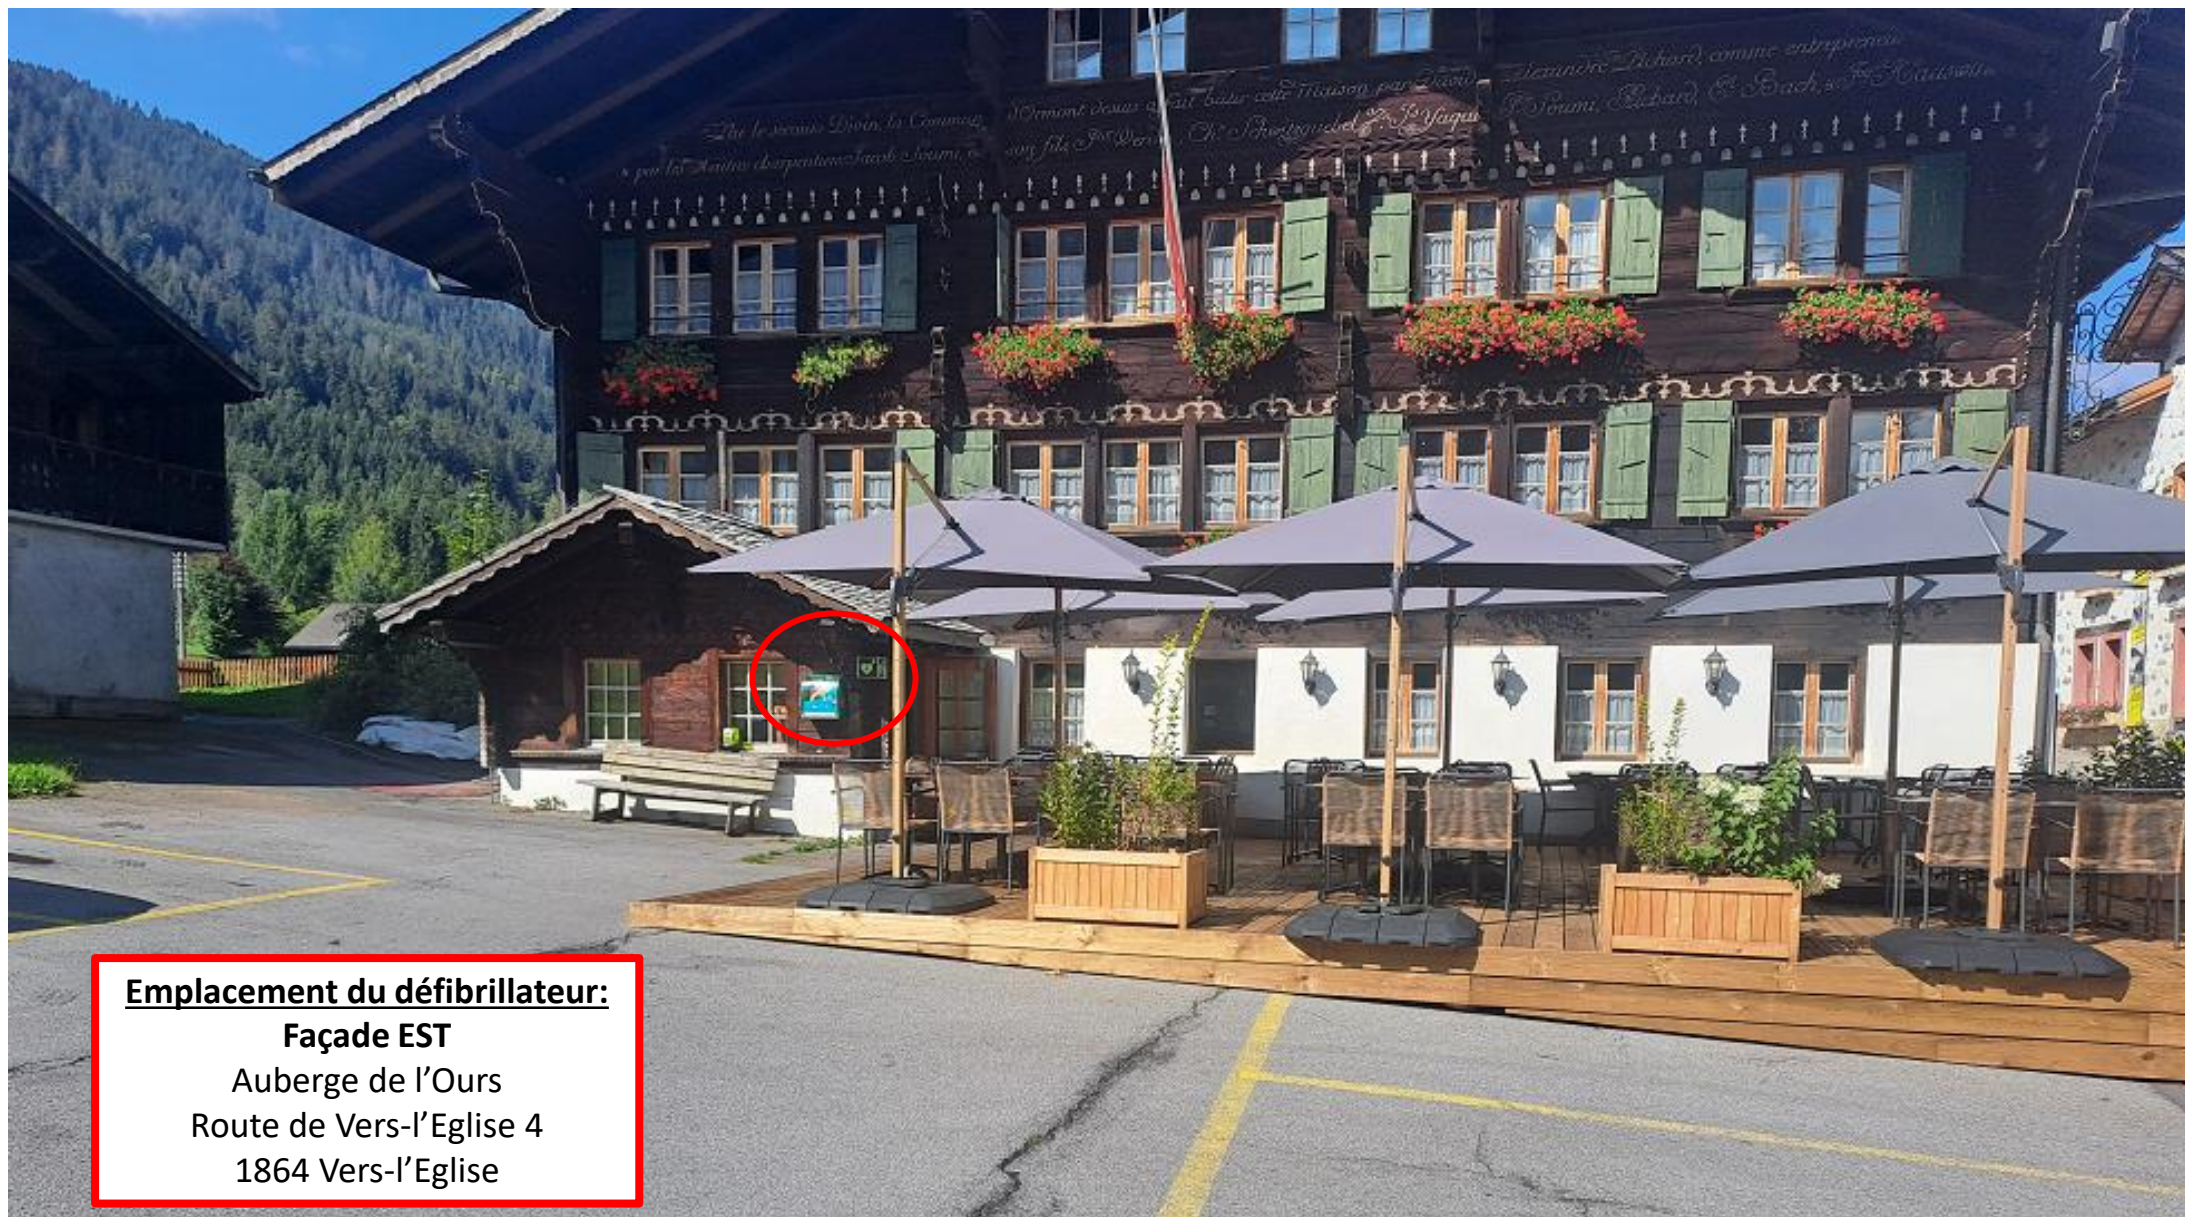

**Commune d'Ormont-Dessus**

SÉCURITÉ PUBLIQUE

Date : 28 août 2024

Défibrillateur en fonction depuis le  
28 août 2024 à Vers-l'Eglise

**Emplacement du défibrillateur:**

**Façade EST**

Auberge de l'Ours

Route de Vers-l'Eglise 4