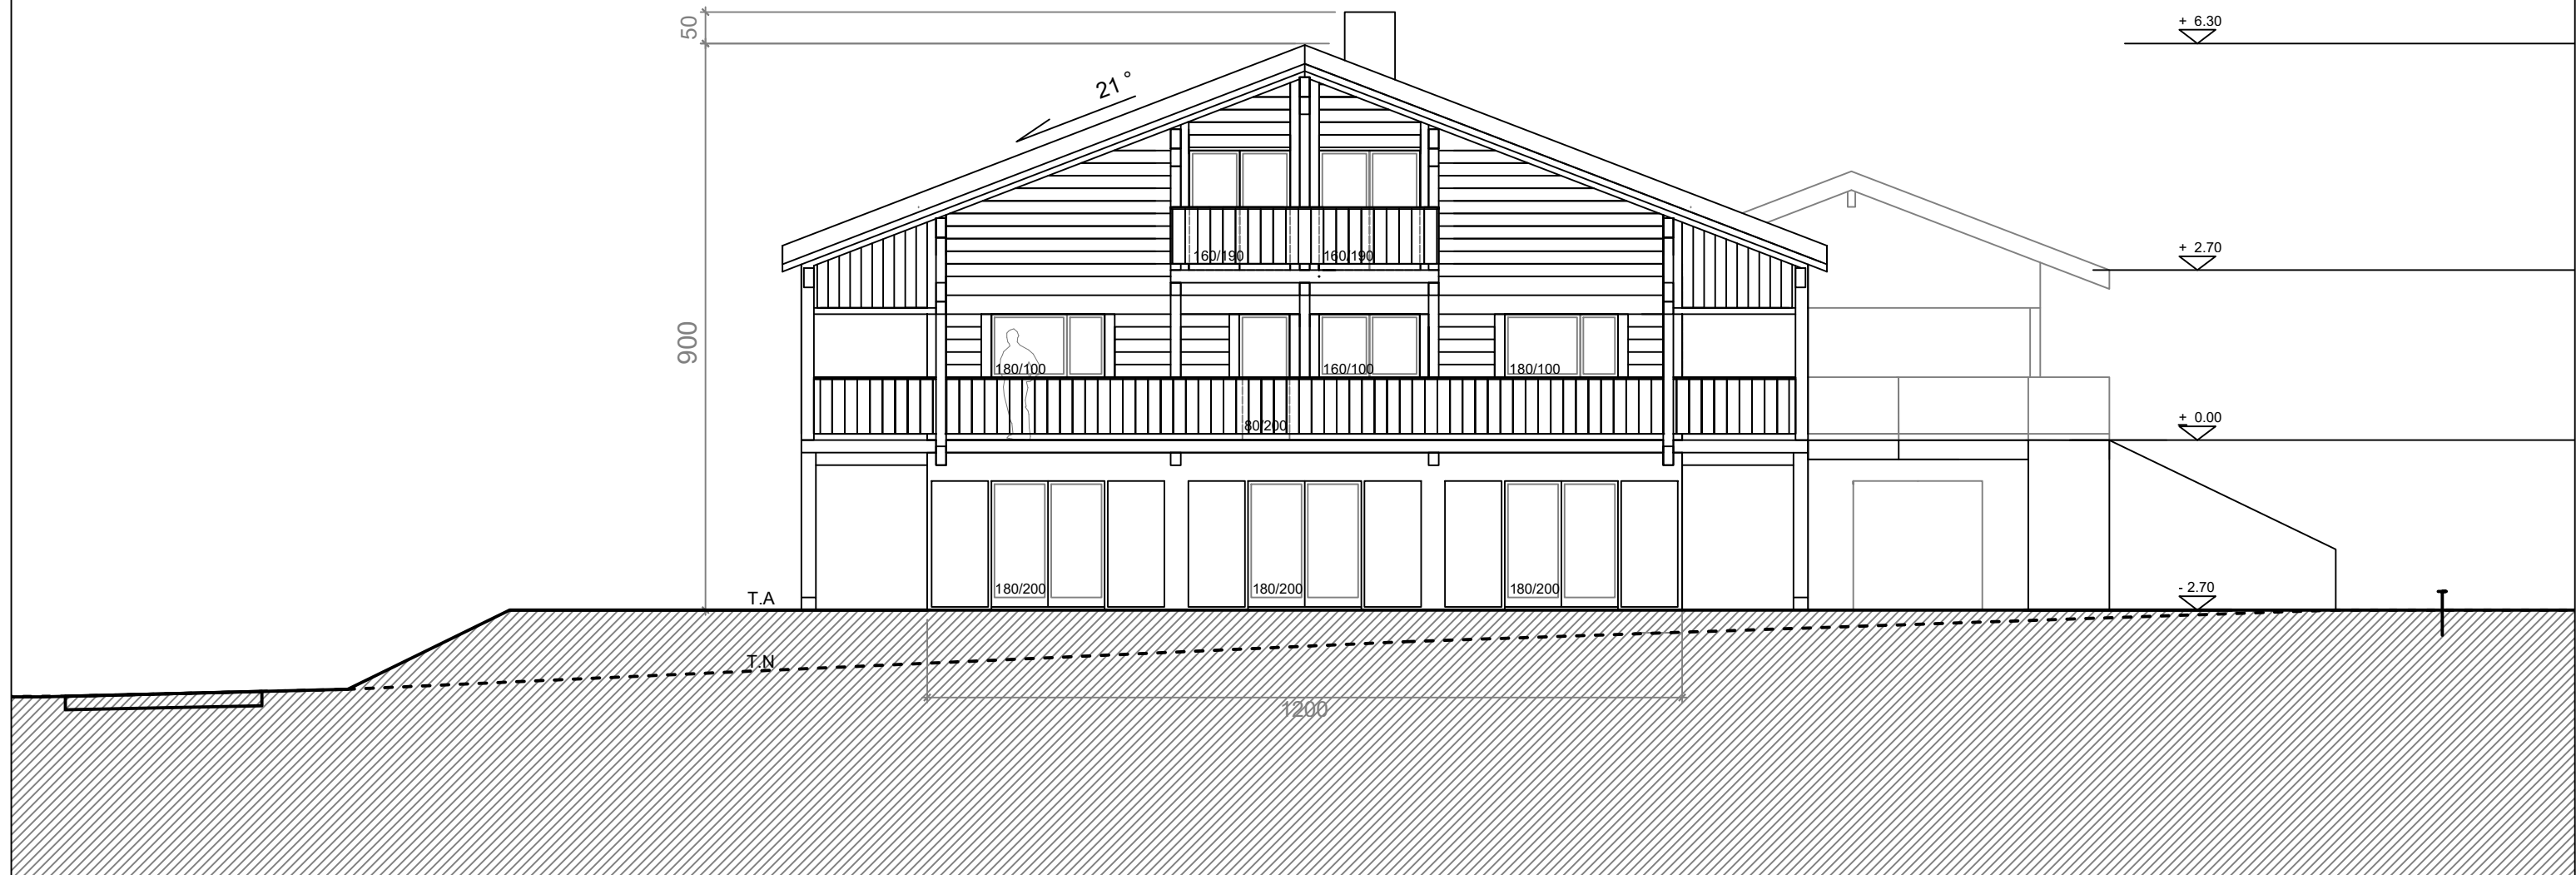

Les Parchets - 1865 Les Diablerets

Parcelle n° 4392 du cadastre de la commune d'Ormont-Dessus
Projet de construction d'un chalet de 2 appartements

Façade Sud-Ouest, éch. 1/100

Pour les propriétaires :

Promettant acquéreur :

Auteur du projet :

ENQUETE - septembre 2023

E 03

Jean-Maurice Chevalley · architecte · 1865 Les Diablerets
Tél. +41 (0)24 492 31 77 · Mobile +41 (0)79 715 78 50
atelier@jmc-architecte.ch · www.jmc-architecte.ch