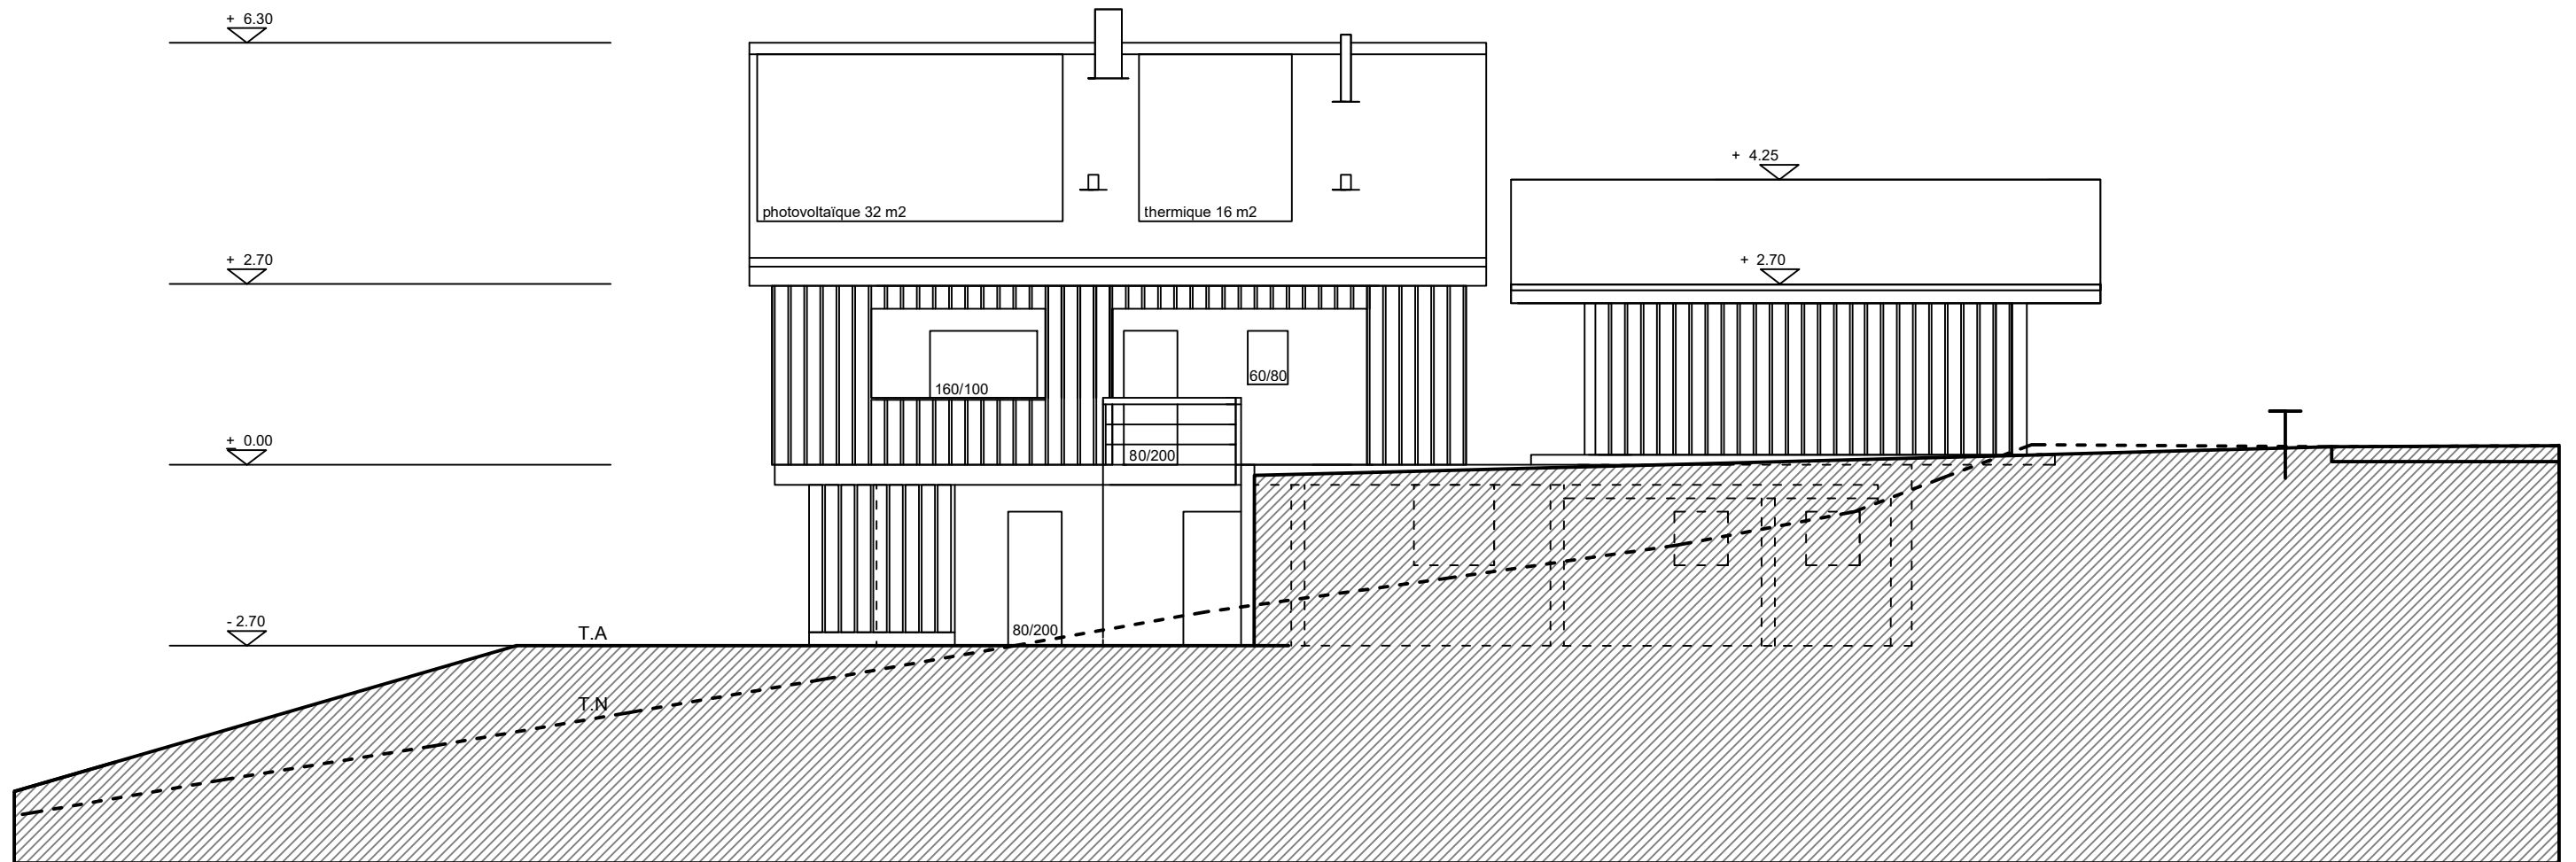

Les Parchets - 1865 Les Diablerets

Parcelle n° 4392 du cadastre de la commune d'Ormont-Dessus
Projet de construction d'un chalet de 2 appartements

Façade Sud-Est, éch. 1/100

Pour les propriétaires :

Promettant acquéreur :

Auteur du projet :

ENQUETE - septembre 2023

E 03

Jean-Maurice Chevalley · architecte · 1865 Les Diablerets
Tél. +41 (0)24 492 31 77 · Mobile +41 (0)79 715 78 50
atelier@jmc-architecte.ch · www.jmc-architecte.ch