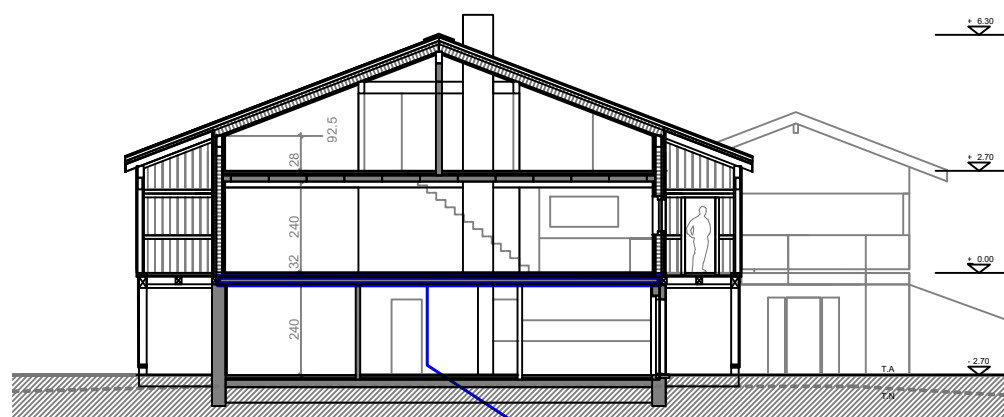

Les Parchets - 1865 Les Diablerets

Parcelle n° 4392 du cadastre de la commune d'Ormont-Dessus
Projet de construction d'un chalet de 2 appartements

Plans et coupe, éch. 1/200

PROTECTION INCENDIE

RF 1

— séparation entre appartements : dalle b.a toute surface

— chemins de fuite : toutes longueurs < 35 m

Bâtiments de faibles hauteurs - Hmax < 11 m.

niveau + 1

niveau 0

chaufferie : local EI 60

niveau - 1