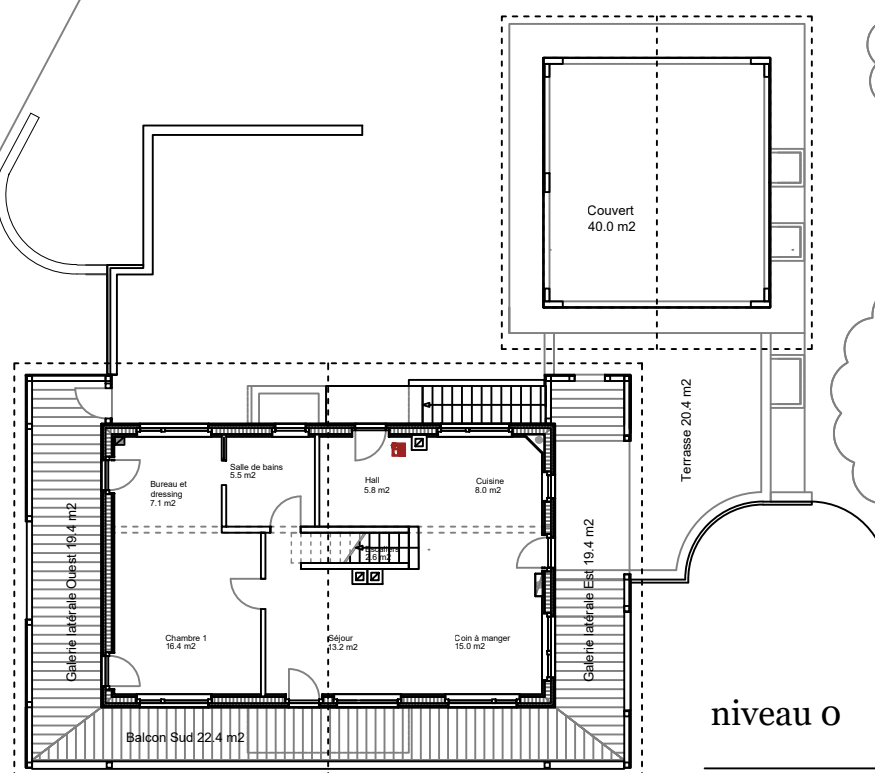

Les Parchets - 1865 Les Diablerets

Parcelle n° 4392 du cadastre de la commune d'Ormont-Dessus
Projet de construction d'un chalet de 2 appartements

Plans et coupe, éch. 1/200

PROTECTION INCENDIE

RF 1

— séparation entre appartements : dalle b.a toute surface

— chemins de fuite : toutes longueurs < 35 m

Bâtiments de faibles hauteurs - Hmax < 11 m.

niveau + 1

niveau 0

chaufferie : local EI 60

niveau - 1