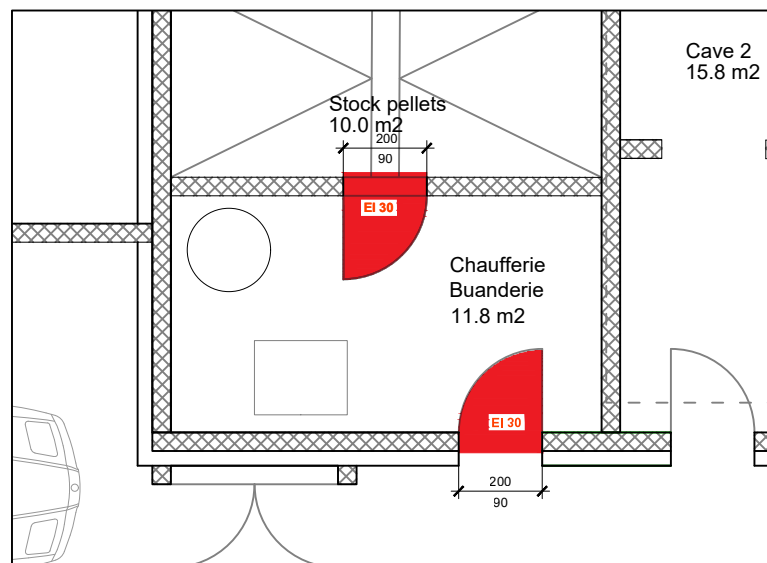

— chemins de fuite : toutes longueurs < 35 m

Bâtiments de faibles hauteurs - Hmax < 11 m.

niveau + 1

niveau 0

chaufferie : local EI 60

niveau - 1