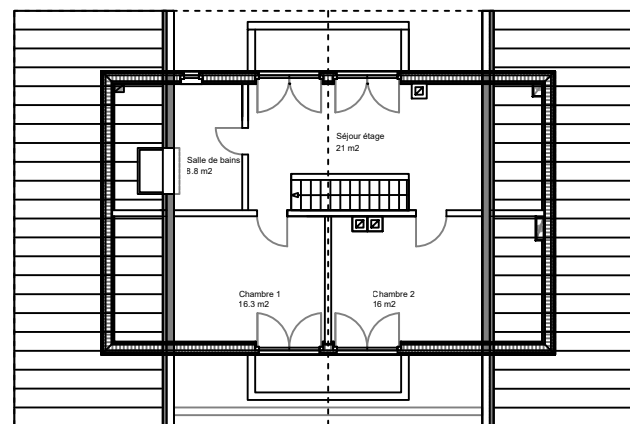

— chemins de fuite : toutes longueurs < 35 m

Bâtiments de faibles hauteurs - Hmax < 11 m.

niveau + 1

niveau 0

chaufferie : local EI 60

niveau - 1