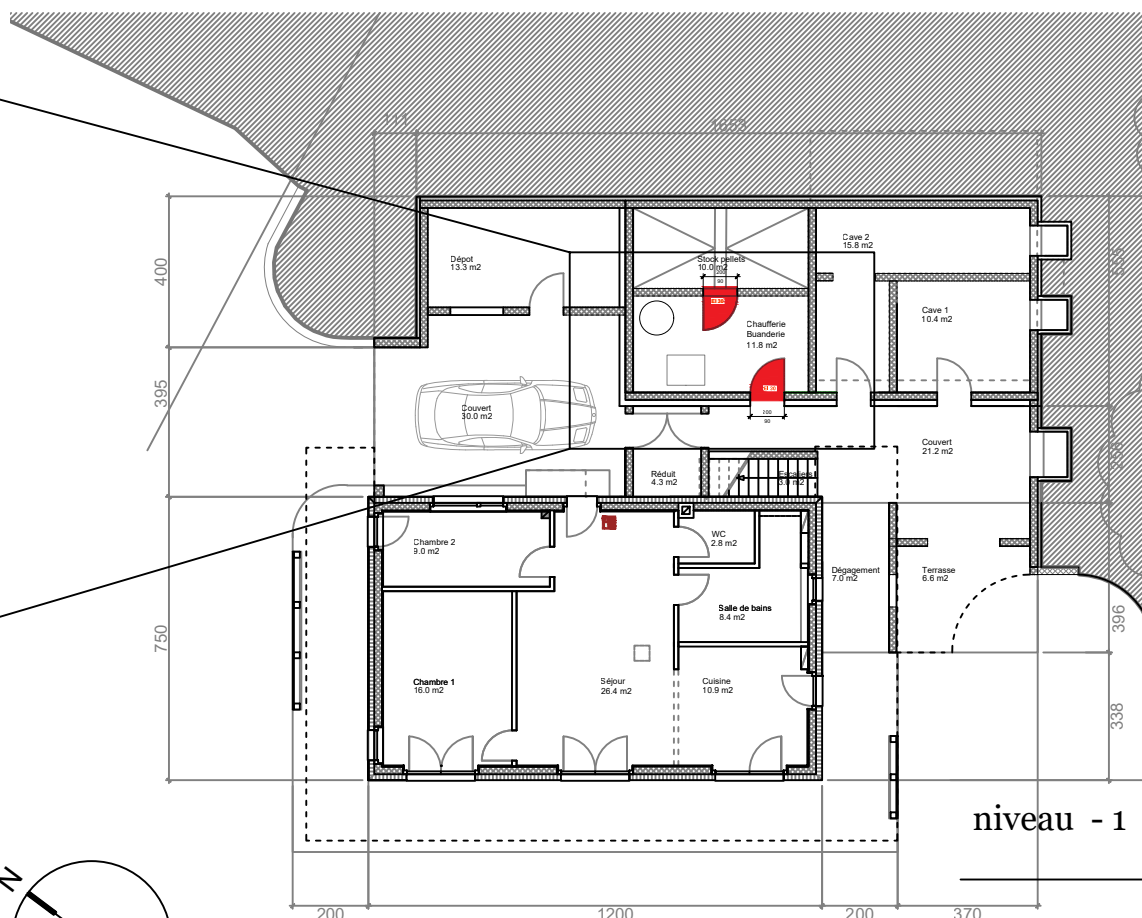

— chemins de fuite : toutes longueurs < 35 m

Bâtiments de faibles hauteurs - Hmax < 11 m.

niveau + 1

niveau 0

chaufferie : local EI 60

niveau - 1