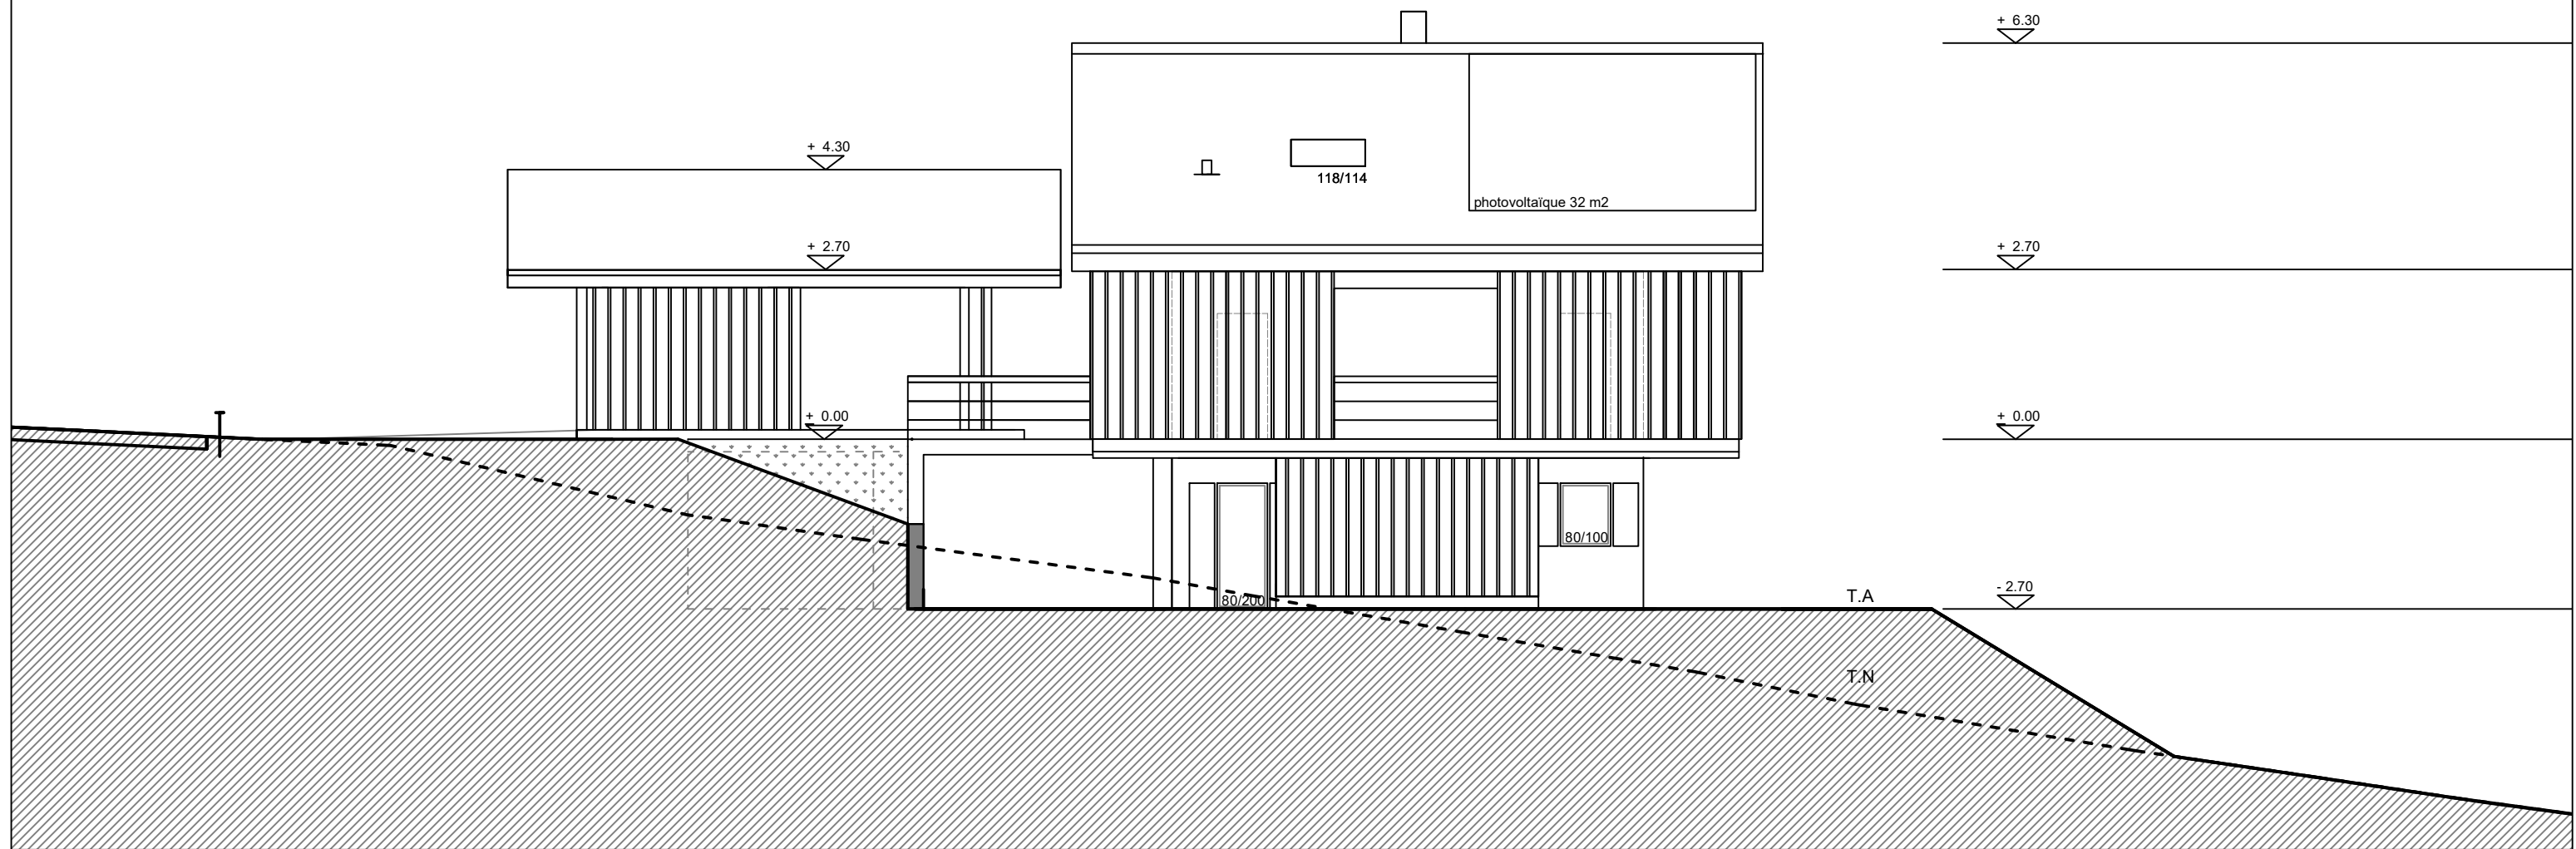

# Les Parchets - 1865 Les Diablerets

Parcelle n° 4392 du cadastre de la commune d'Ormont-Dessus  
Projet de construction d'un chalet de 2 appartements

Façade Nord-Ouest, éch. 1/100

Pour les propriétaires :

Promettant acquéreur :

Auteur du projet :

ENQUETE - septembre 2023

E 03

Jean-Maurice Chevalley · architecte · 1865 Les Diablerets  
Tél. +41 (0)24 492 31 77 · Mobile +41 (0)79 715 78 50  
atelier@jmc-architecte.ch · www.jmc-architecte.ch