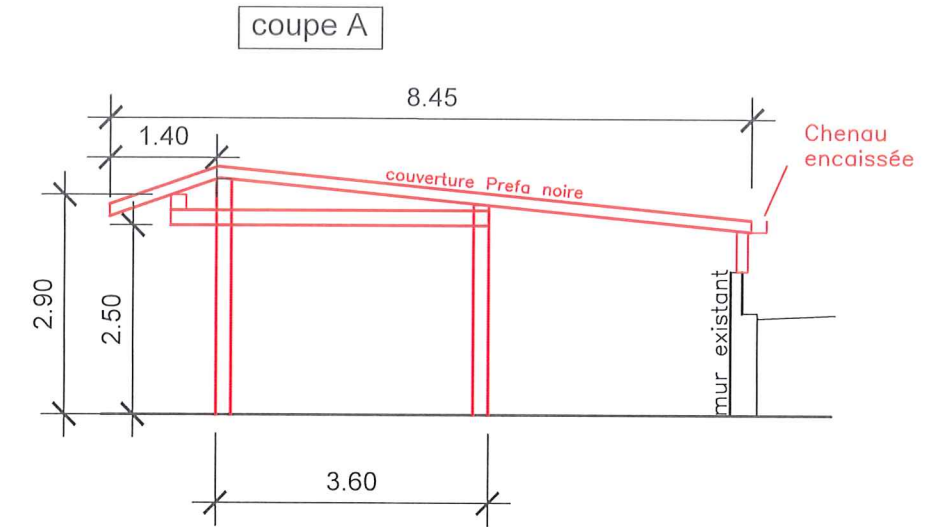

# COMMUNE D'ORMONT-DESSUS

Parcelle 2014

Démolition et reconstruction d'un couvert à voitures

propriété de MOREROD Bruno et Marie-Hélène

Echelle : 1:100

Chemin du Plan 35 | 1865 Les Diablerets | 024 492 24 14  
diablerets@geo-solutions.ch  
www.geo-solutions.ch

N° dossier  
2070.6.011

Mod.	Date	Dess.
	2.03.2023	EB
A		
B		
C		

Situation : échelle : 1:200

*Handwritten notes in blue ink:*  
Haut  
Morerod

vue sud ouest