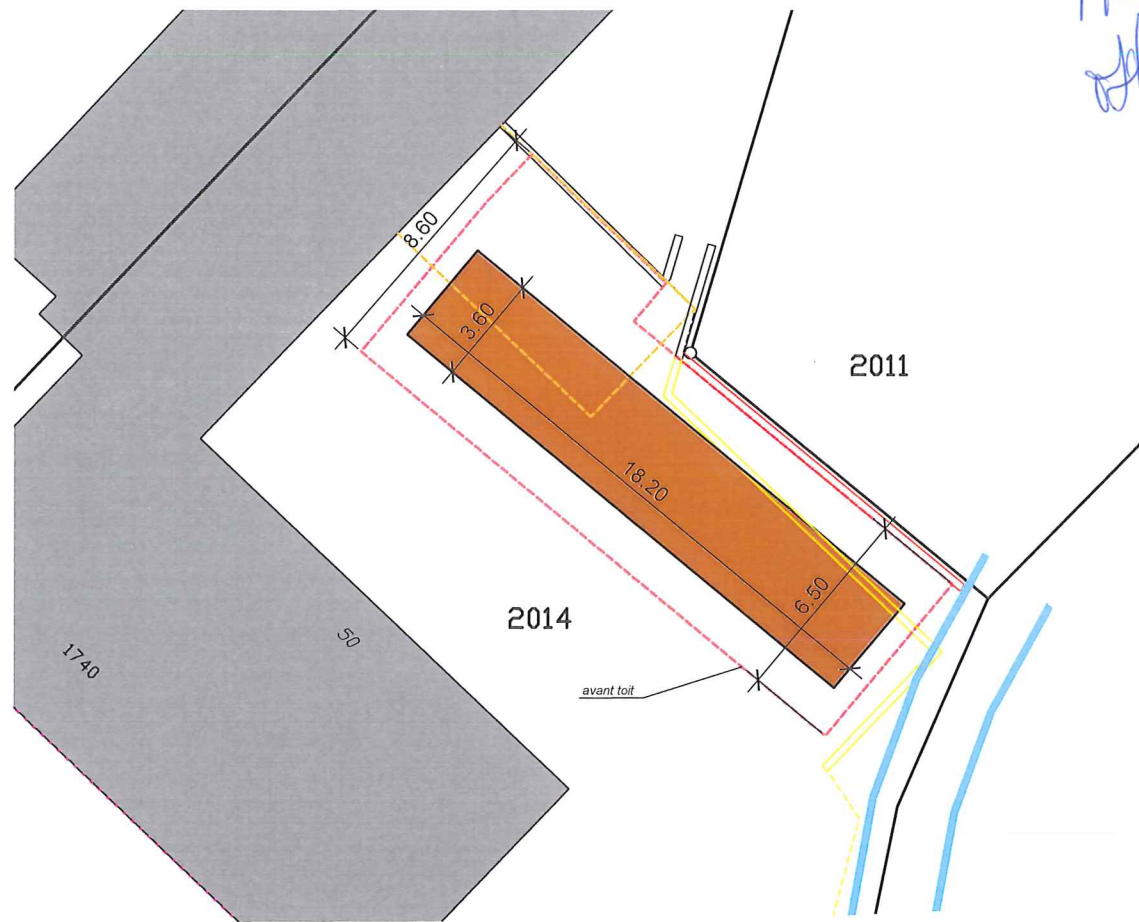

# COMMUNE D'ORMONT-DESSUS

Parcelle 2014

Démolition et reconstruction d'un couvert à voitures

propriété de MOREROD Bruno et Marie-Hélène

Echelle : 1:100

Chemin du Plan 35 | 1865 Les Diablerets | 024 492 24 14  
diablerets@geo-solutions.ch  
www.geo-solutions.ch

N° dossier  
2070.6.011

Mod.	Date	Dess.
	2.03.2023	EB
A		
B		
C		

Situation : échelle : 1:200

*Handwritten notes in blue ink:*  
Haut  
Morerod

vue sud ouest