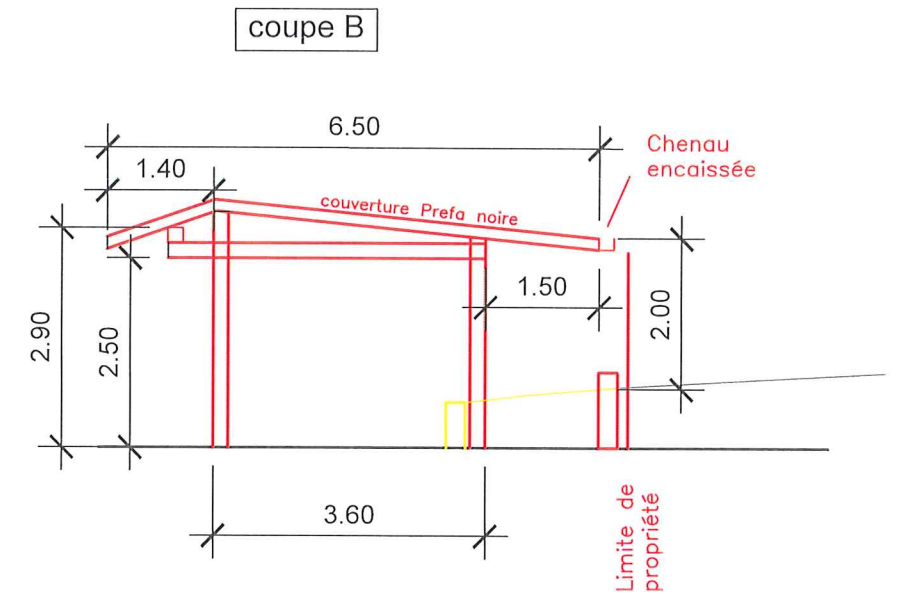

# COMMUNE D'ORMONT-DESSUS

Parcelle 2014

Démolition et reconstruction d'un couvert à voitures

propriété de MOREROD Bruno et Marie-Hélène

Echelle : 1:100

Chemin du Plan 35 | 1865 Les Diablerets | 024 492 24 14  
diablerets@geo-solutions.ch  
www.geo-solutions.ch

N° dossier  
2070.6.011

Mod.	Date	Dess.
	2.03.2023	EB
A		
B		
C		

Situation : échelle : 1:200

*Handwritten notes in blue ink:*  
Haut  
Morerod

vue sud ouest