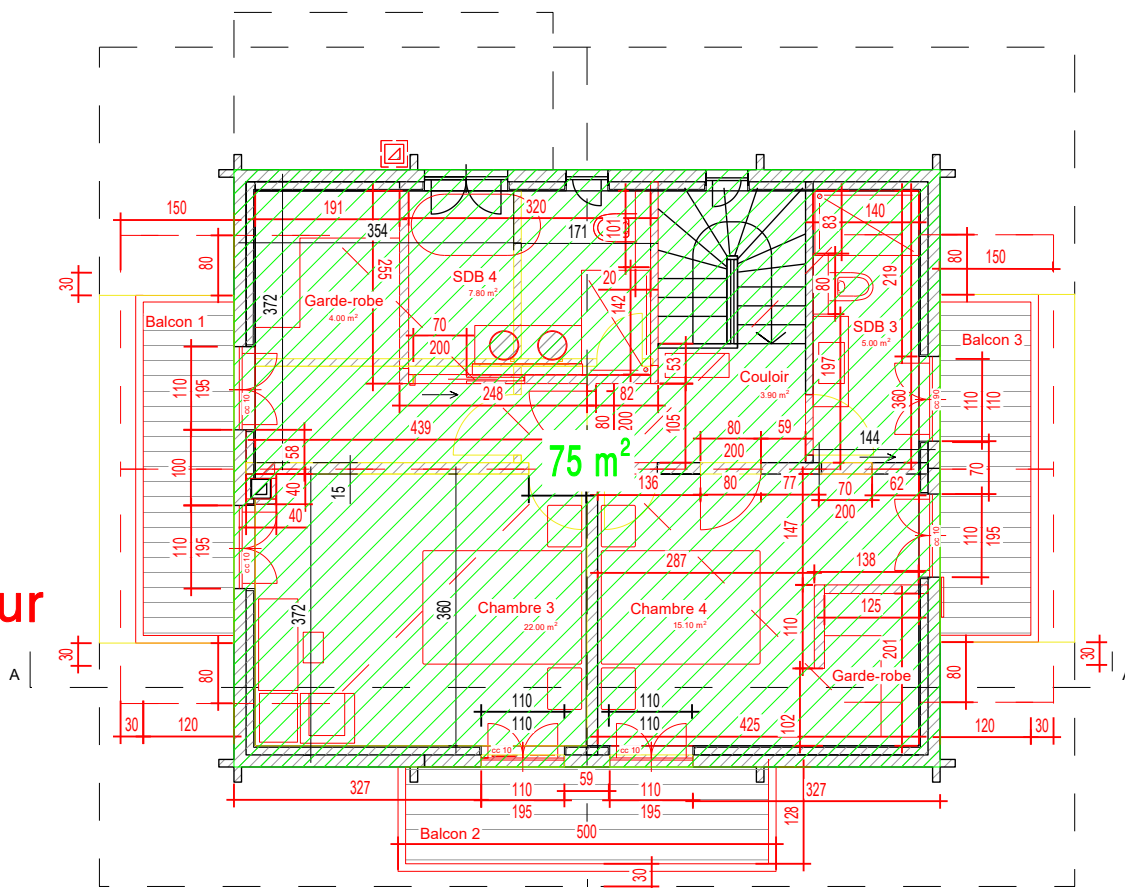

ETAGE
existant

futur

Entreprise Générale
Route Royale 12
1865 Les Diablerets
www.difaco.ch

Tel. 024 492 38 12
Fax. 024 492 14 86
Natel 079 262 14 39
E-mail : info@difaco.ch

Projet : Chalet Le Hibou
Ch. du Plan Fromentin N° 29
Parcelle 4372 ECA 2106
LES DIABLERETS

23-104
Echelle : 1:500
Date : 10.10.2022
Modifié : 19.04.2023