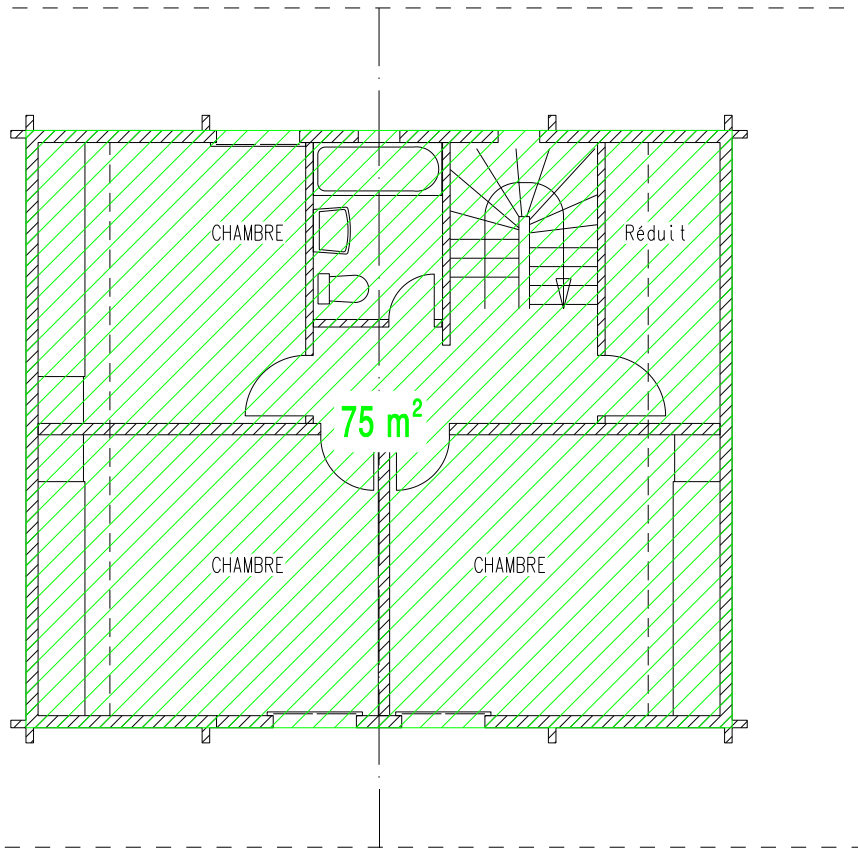

ETAGE
existant