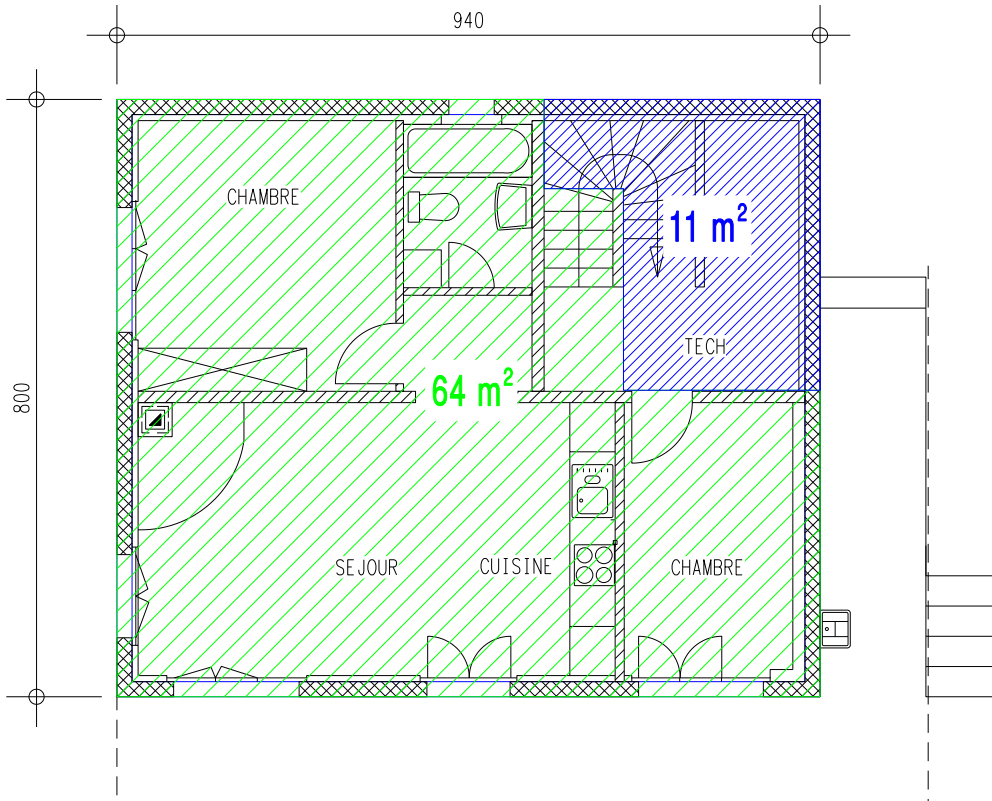

## Calcul de la surface SBPu ( Brut de plancher util. )

---

SBPu

etage	75 m <sup>2</sup>	
rez sup	75 m <sup>2</sup>	
rez inf	64 m <sup>2</sup>	
	<hr/>	
total	214 m <sup>2</sup>	214 m <sup>2</sup>

## Calcul de la surface au sol

---

$$\begin{array}{rcl} 8.0 \times 9.4 \text{ m} & = & 75 \text{ m}^2 \\ 2.0 \times 4.0 \text{ m} & = & 8 \text{ m}^2 \\ & & 83 \text{ m}^2 \end{array}$$

## Calcul du Cube SIA 416 ( volume construit )

---

Volume	75.2 m <sup>2</sup>	x	9.7 m	=	729.4 m <sup>3</sup>	
	8 m <sup>2</sup>	x	3.2 m	=	25.6 m <sup>3</sup>	755 m <sup>3</sup>

REZ INF  
existant

futur

Entreprise Générale  
Route Royale 12  
1865 Les Diablerets  
www.difaco.ch