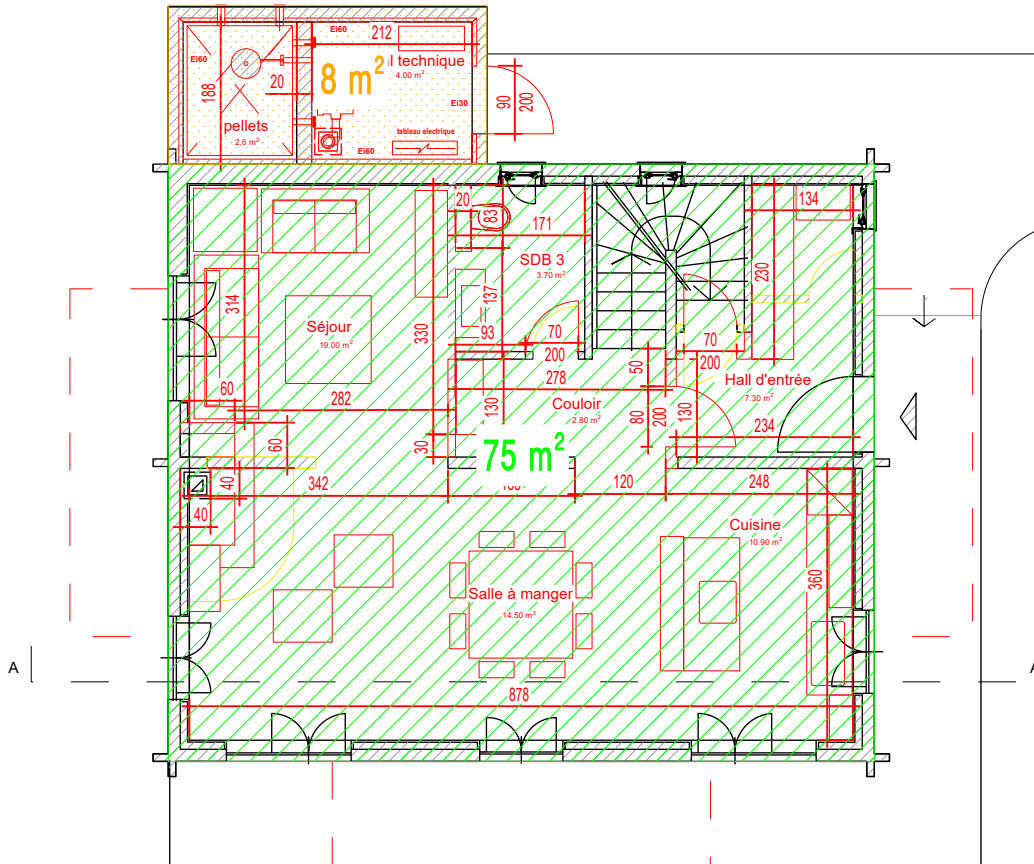

REZ
existant

futur

Entreprise Générale
Route Royale 12
1865 Les Diablerets
www.difaco.ch

Tel. 024 492 38 12
Fax. 024 492 14 86
Natel 079 262 14 39
E-mail : info@difaco.ch

Projet : Chalet Le Hibou
Ch. du Plan Fromentin N° 29
Parcelle 4372 ECA 2106
LES DIABLERETS

23-104
Echelle : 1:500
Date : 10.10.2022
Modifié : 19.04.2023