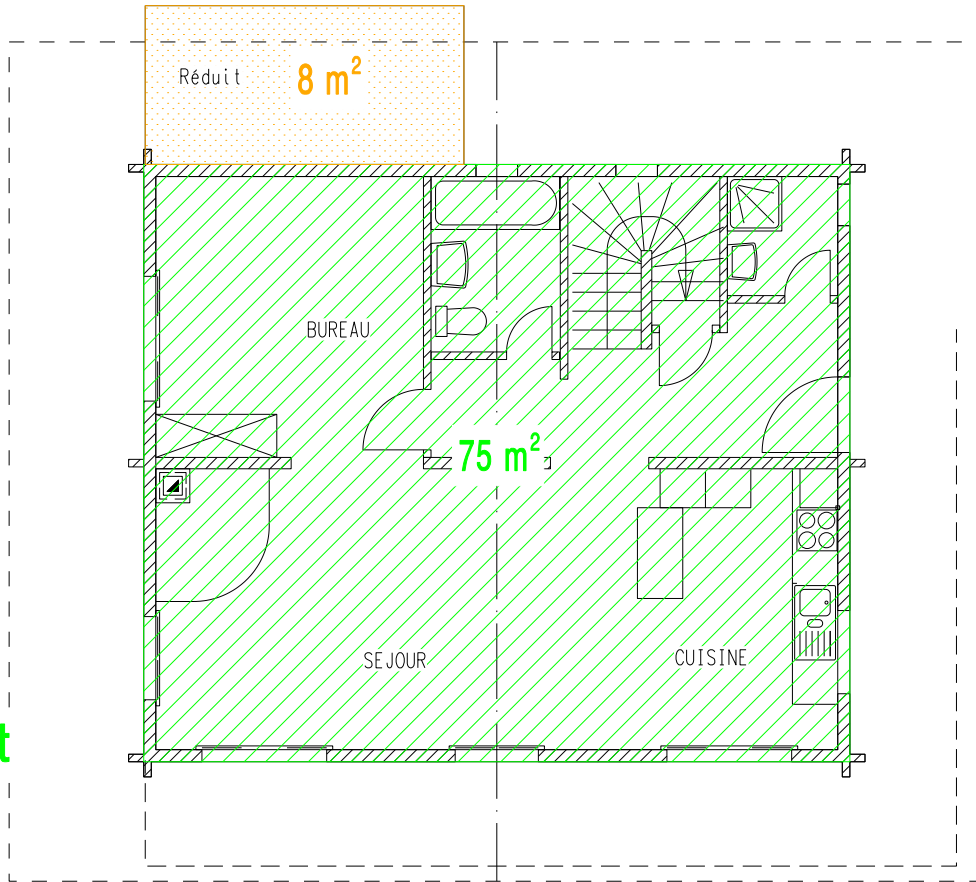

REZ
existant