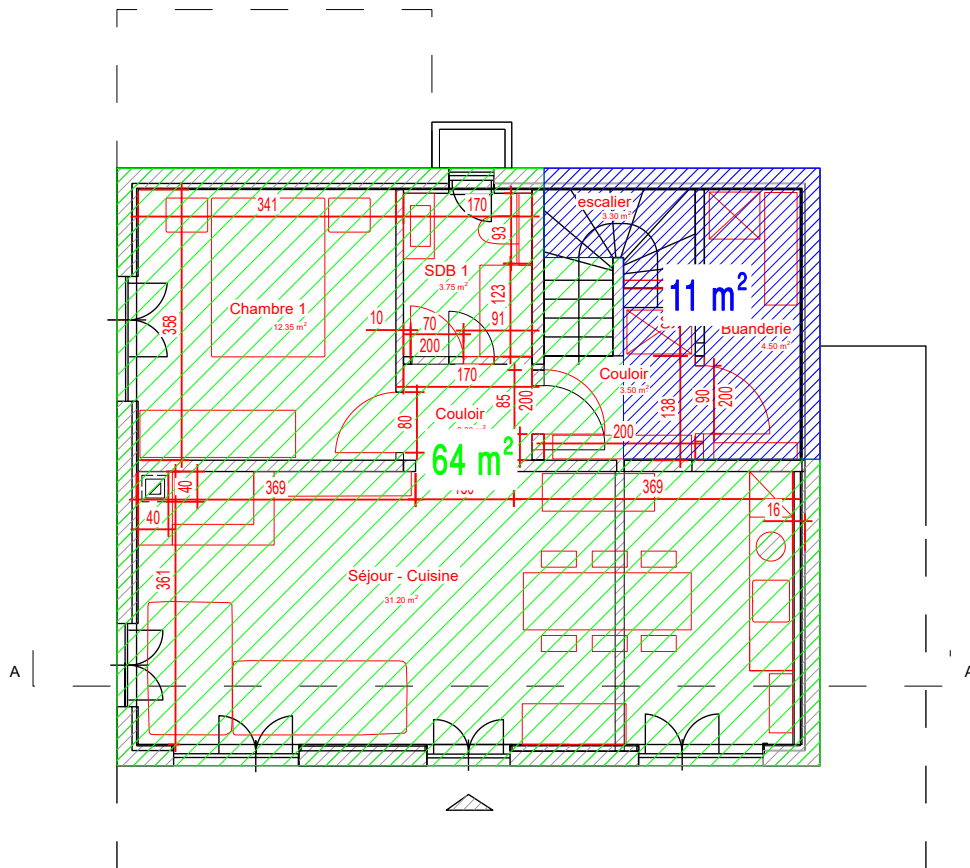

## Calcul de la surface SBPu ( Brut de plancher util. )

---

SBPu

etage	75 m <sup>2</sup>	
rez sup	75 m <sup>2</sup>	
rez inf	64 m <sup>2</sup>	
	<hr/>	
total	214 m <sup>2</sup>	214 m <sup>2</sup>

## Calcul de la surface au sol

---

$$\begin{array}{rcl} 8.0 \times 9.4 \text{ m} & = & 75 \text{ m}^2 \\ 2.0 \times 4.0 \text{ m} & = & 8 \text{ m}^2 \\ & & 83 \text{ m}^2 \end{array}$$

## Calcul du Cube SIA 416 ( volume construit )

---

Volume	75.2 m <sup>2</sup>	x	9.7 m	=	729.4 m <sup>3</sup>	
	8 m <sup>2</sup>	x	3.2 m	=	25.6 m <sup>3</sup>	755 m <sup>3</sup>

REZ INF  
existant

futur

Entreprise Générale  
Route Royale 12  
1865 Les Diablerets  
www.difaco.ch