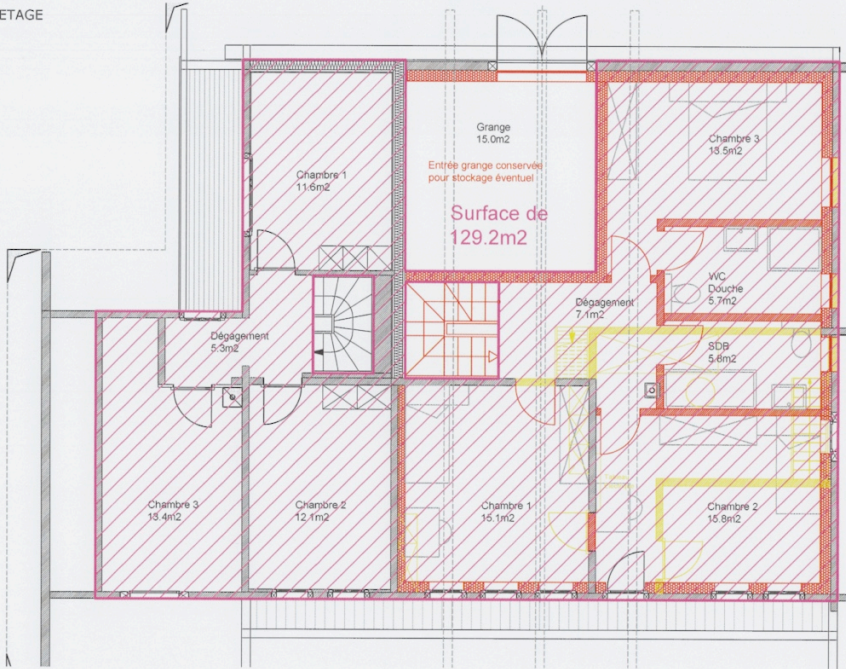

Le propriétaire : *Deuy*

Préavis positif pour une surface de 320.64m²
 total des trois étages = 293.2m²

Enquête
 Plans surfaces
 ECA 64
 Parcelle 6246
 Rte des Voëttes 15
 Commune d'Ormont-Dessus

ETAGE

COMBLES