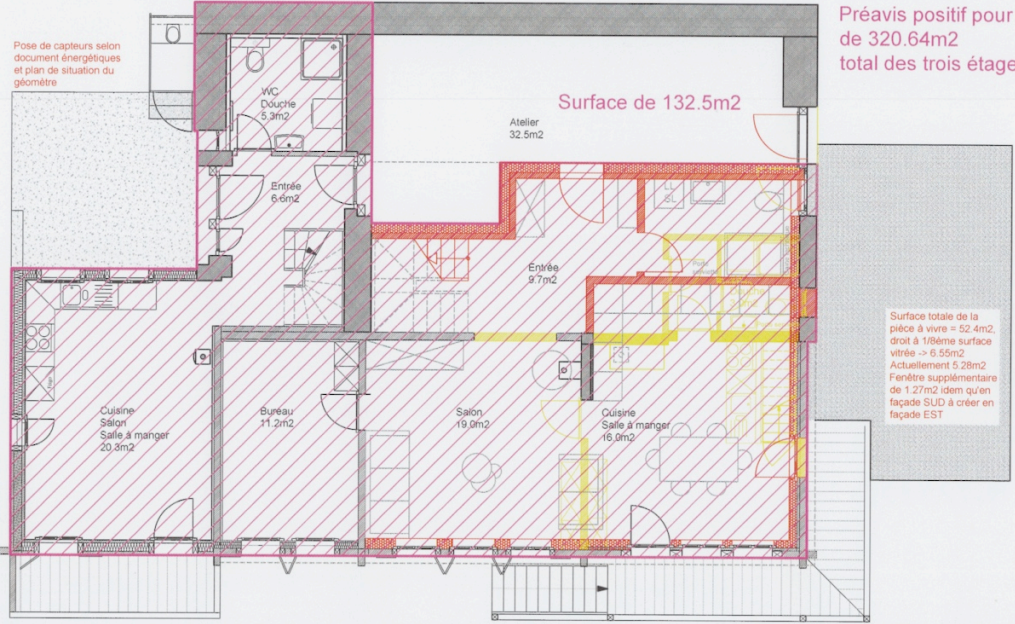

Le propriétaire : *Deuy*

Préavis positif pour une surface de 320.64m²
 total des trois étages = 293.2m²

Enquête
 Plans surfaces
 ECA 64
 Parcelle 6246
 Rte des Voëttes 15
 Commune d'Ormont-Dessus

ETAGE

COMBLES