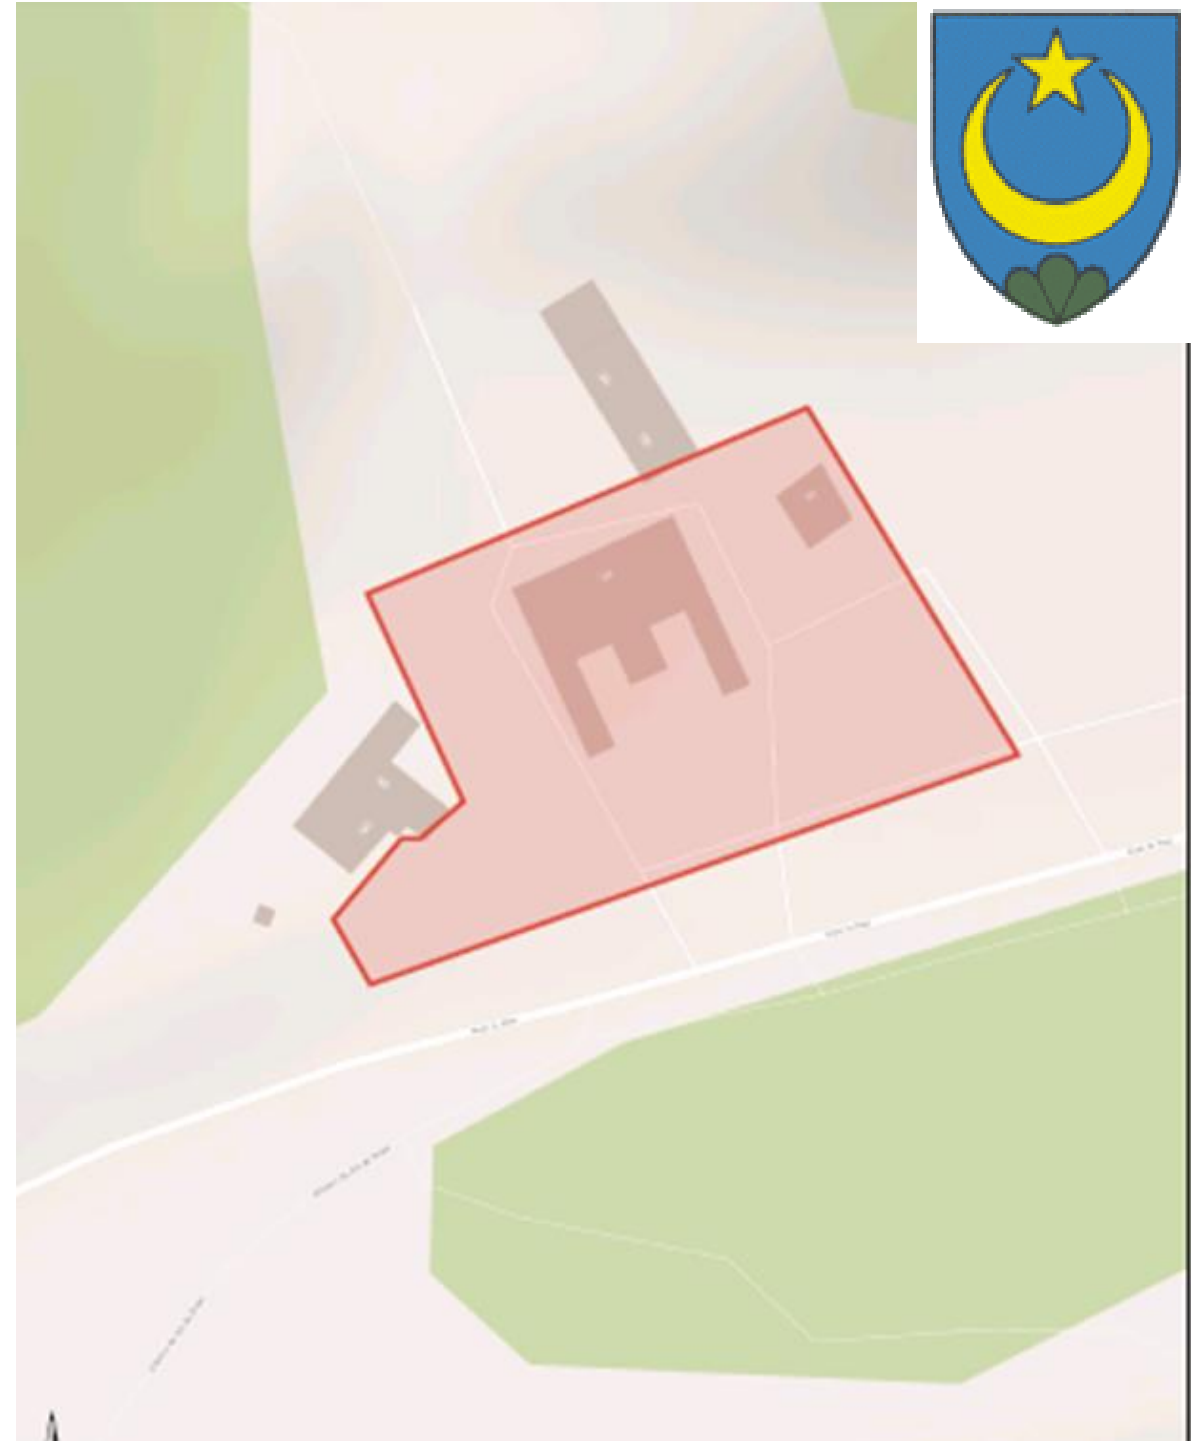

Actualisé le 29.10.2020