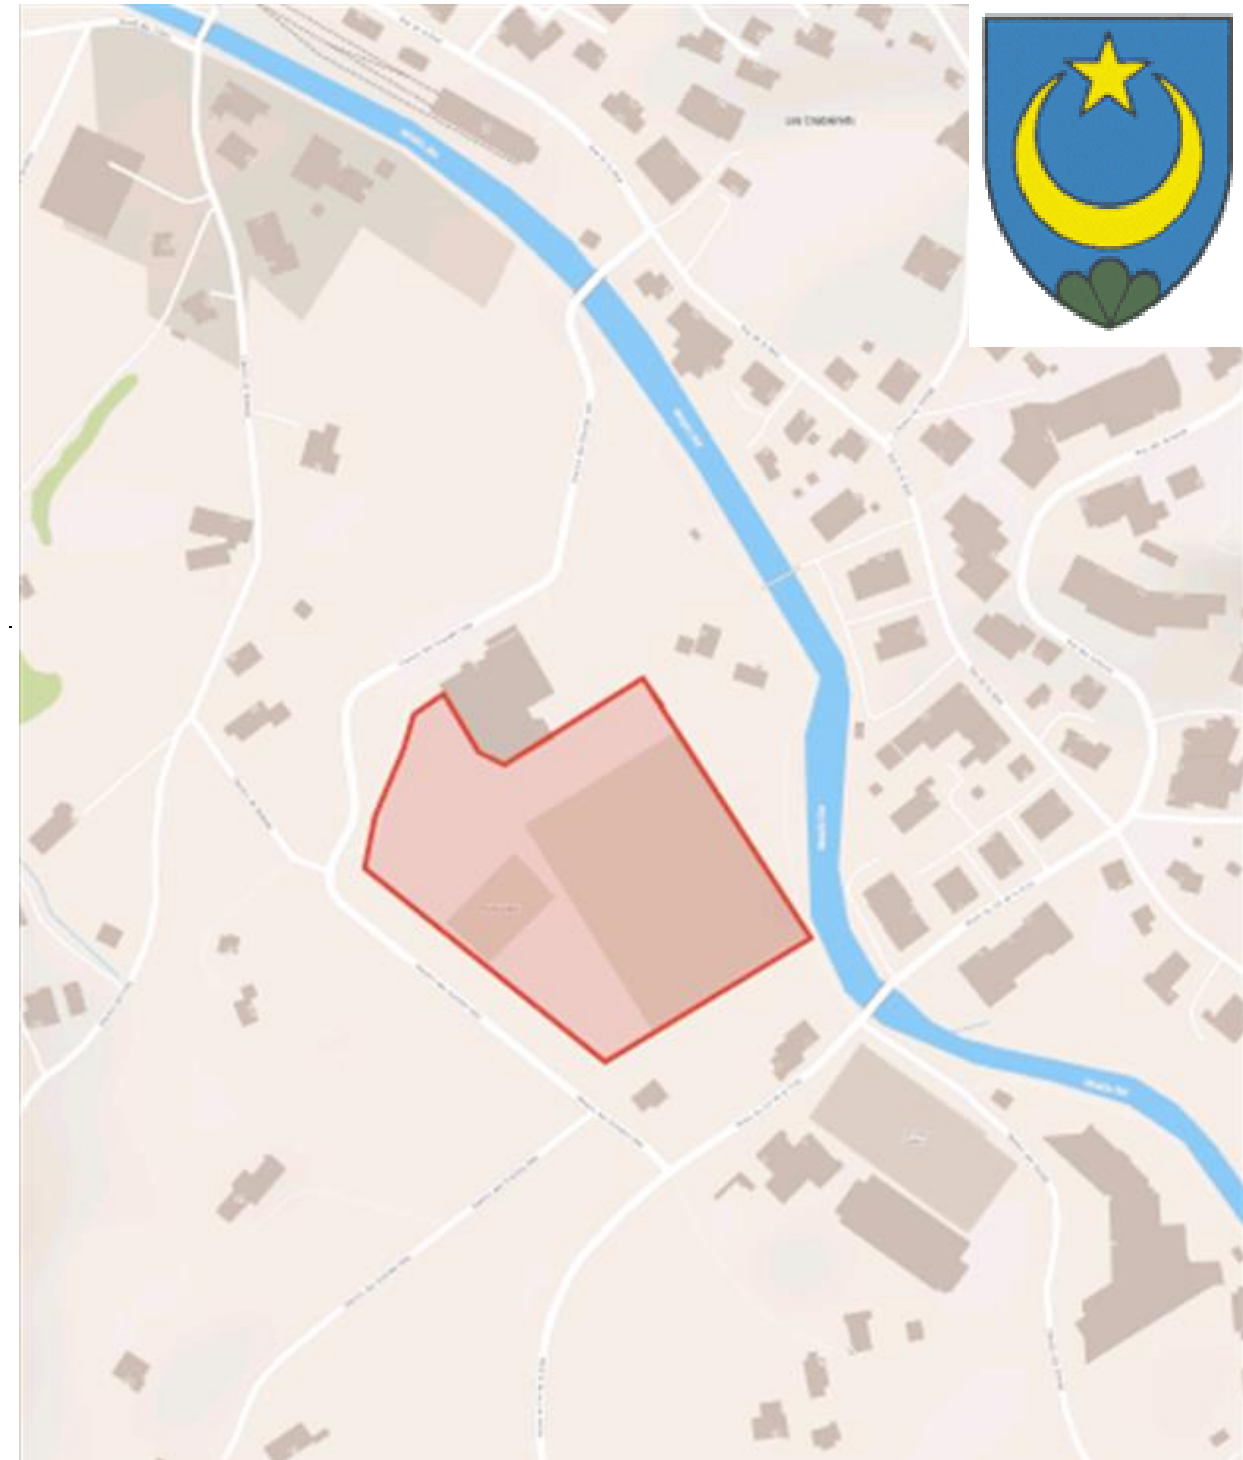

Directives EMCC

Zone port du masque obligatoire: Ormont-Dessus / Maison des Congrès

7j/7j de 09h00 à 23h00

Nouveau coronavirus

VOICI COMMENT NOUS PROTÉGER:

Zone à forte affluence masque obligatoire

Périmètre Maison des Congrès pour >12ans

Ce qui ne change pas:

Réduire les contacts	Respecter les règles d'hygiène des mains
Travailler à la maison si possible	Respecter les distances

www.ofsp-coronavirus.ch

Actualisé le 29.10.2020