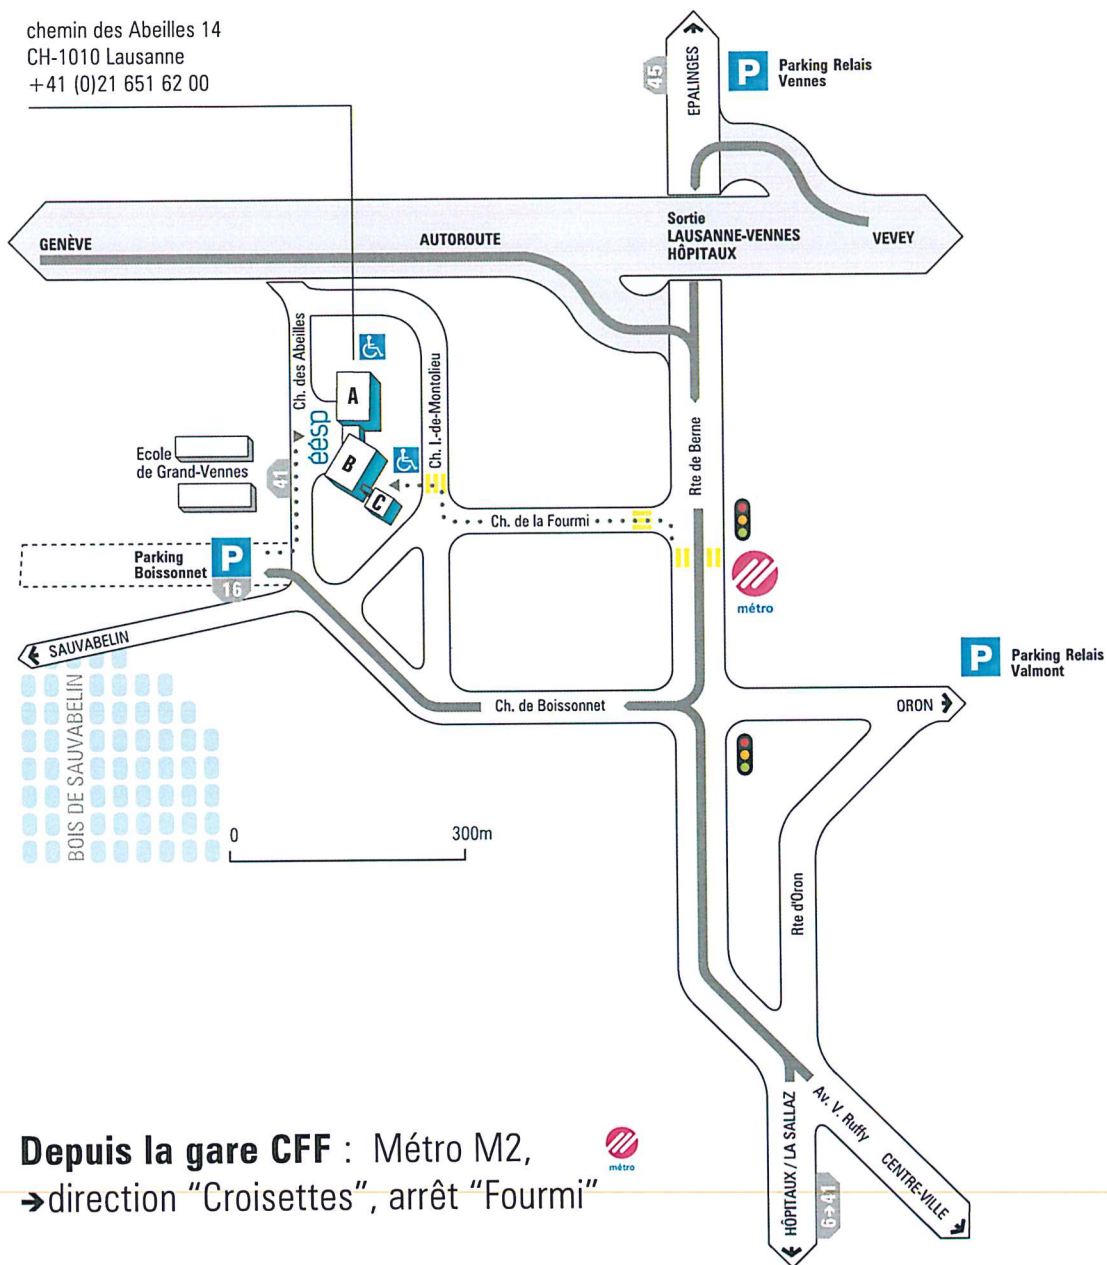

Devenir répondant-e bénévole au Tél 143 - La Main Tendue!

C'est un engagement qui mérite réflexion, mais qui donne du sens.

Vous aimez faire don de votre temps et de vous-même, vous aimez apprendre...

En principe, une session de formation chaque année avec une soirée d'information publique au printemps sur l'activité de répondant-e bénévole.

Soirée d'information publique pour devenir répondant-e :

Jeudi 7 mars 2019 de 20h à 22h à

l'EESP, chemin des Abeilles 14, 1010 Lausanne

chemin des Abeilles 14
CH-1010 Lausanne
+41 (0)21 651 62 00

Transports publics

Consultez les horaires sur
www.cff.ch
www.t-l.ch

Depuis la gare CFF : Métro M2,
→ direction "Croisettes", arrêt "Fourmi"

Véhicules privés

Parking de Boissonnet, payant
Situé à 200 mètres en contrebas de l'école

Parking-relais : Vennes ou Valmont, payant

Personnes à mobilité réduite :
Parking et accès facilité

**L'école ne dispose pas de places de parc pour les étudiant·e·s et visiteur·e·s
Nous encourageons le recours aux transports publics**